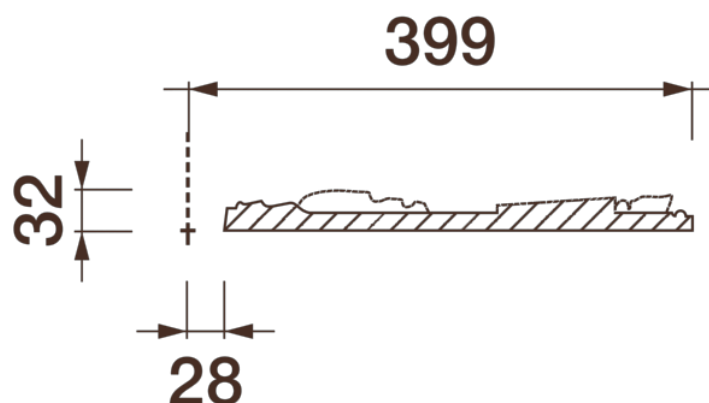

Потолочная розетка Др-195

Розетка из гипса является центром потолочной композиции, оформляет пространство и прекрасно украшает любой интерьер.

ДИКАРТ

ЗАВОД ГИПСОВОЙ ЛЕПНИНЫ

8 (495) 150-21-95

8 (800) 707-52-95

info@dikart.ru

Диаметр - 798 мм
Глубина - 32 мм
Отверстие - min Ø 57 мм
Материал - гипс