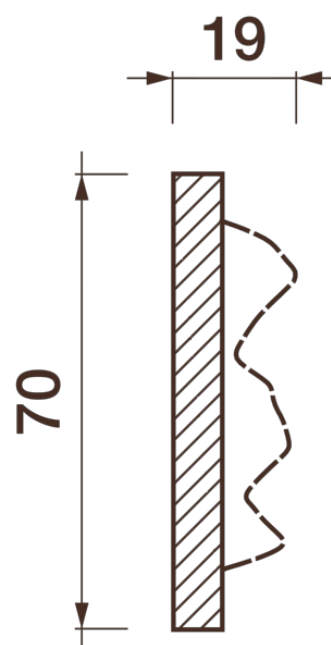

Фриз Дф-143

Гипсовый фриз - декоративный орнамент в виде горизонтальной полосы, прекрасно преобразует интерьер своим дополнением.

ДИКАРТ

ЗАВОД ГИПСОВОЙ ЛЕПНИНЫ

8 (495) 150-21-95

8 (800) 707-52-95

info@dikart.ru

Высота - 70 мм
Ширина - 19 мм
Длина - 1 м.п.
Материал - гипс