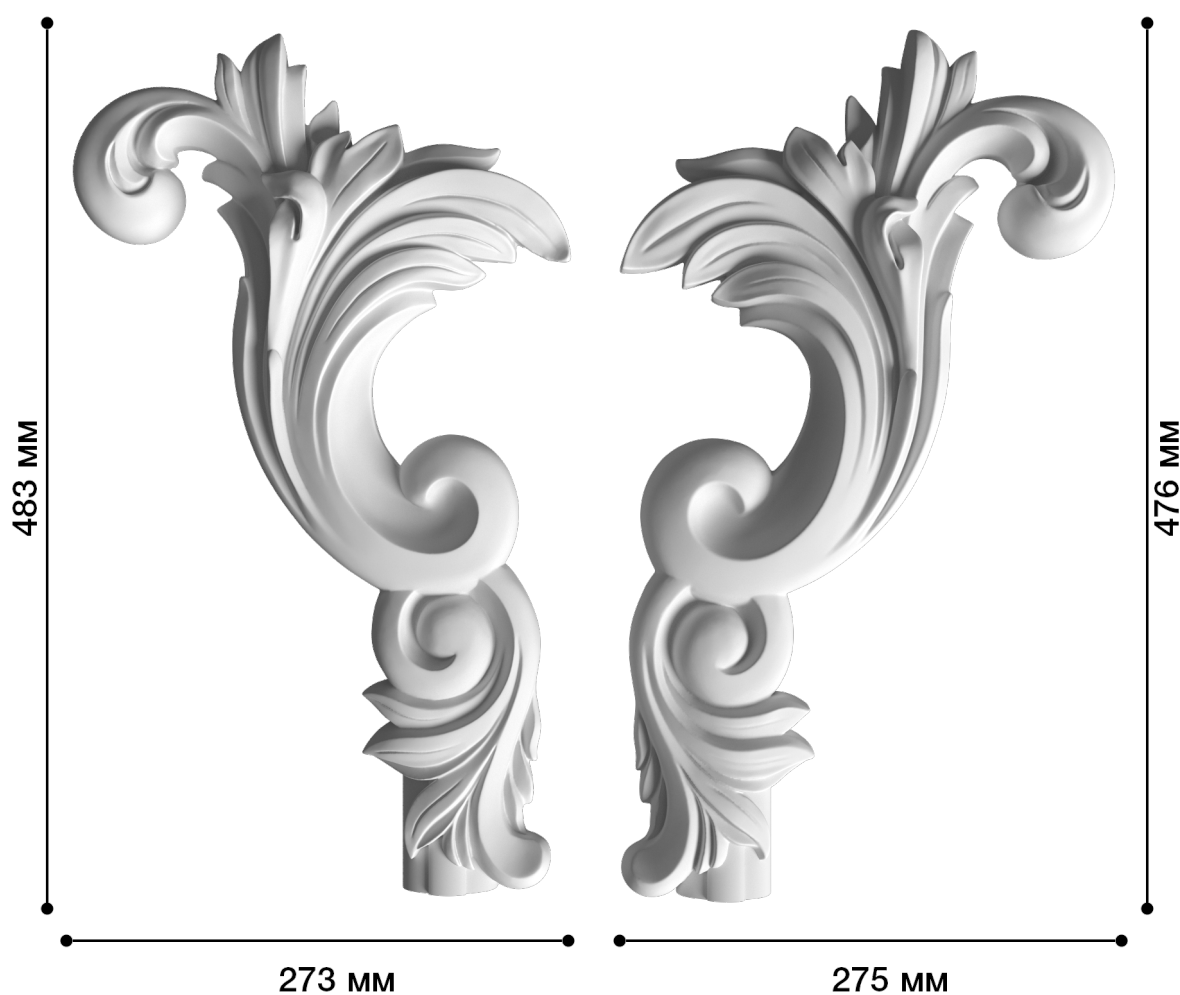

Средник Дс-465

Средник – это небольшой элемент декора, который может быть со сложными завитками или объемными узорами. Такой элемент лепнины прекрасно подходит для помещений, декорированных в любом стиле, будь то ампир, модерн, классика или барокко.

ДИКАРТ

ЗАВОД ГИПСОВОЙ ЛЕПНИНЫ

8 (495) 150-21-95

8 (800) 707-52-95

info@dikart.ru

Высота - 483 мм
Ширина - 275 мм
Глубина - 51 мм
Материал - гипс