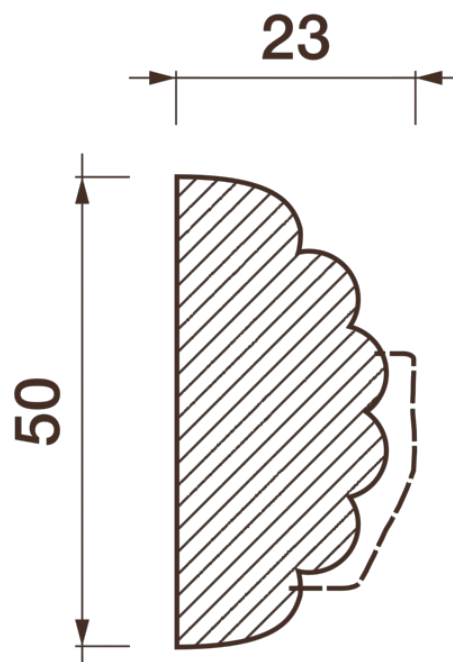

## Порезка Дп-100

Порезка — элемент оформления помещения, который оценит ценитель красоты. С помощью порезки можно провести разделение оттенков и фактур отделочных материалов. Еще можно применить как вставку в потолочный карниз.

# ДИКАРТ

ЗАВОД ГИПСОВОЙ ЛЕПНИНЫ

8 (495) 150-21-95

8 (800) 707-52-95

info@dikart.ru

Высота - 50 мм  
Ширина - 23 мм  
Длина - 1 м.п.  
Материал - гипс