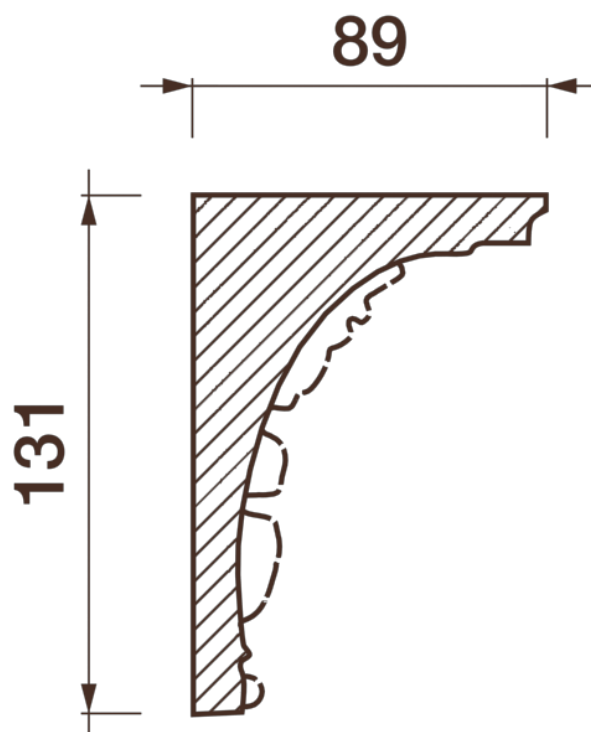

Карниз с рисунком Дк-119

Карниз с орнаментом (рисунком) — идеальные элементы для декорирования помещений в местах стыка вертикальной и горизонтальной поверхности. Придают изящество всему помещению.

ДИКАРТ

ЗАВОД ГИПСОВОЙ ЛЕПНИНЫ

8 (495) 150-21-95

8 (800) 707-52-95

info@dikart.ru

Высота - 131 мм
Глубина - 89 мм
Длина - 1 м.п.
Материал - гипс