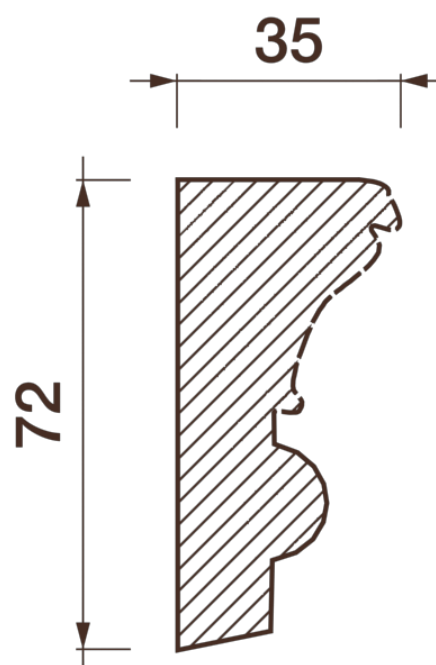

Порезка Дп-164

Порезка — элемент оформления помещения, который оценит ценитель красоты. С помощью порезки можно провести разделение оттенков и фактур отделочных материалов. Еще можно применить как вставку в потолочный карниз.

ДИКАРТ

ЗАВОД ГИПСОВОЙ ЛЕПНИНЫ

8 (495) 150-21-95

8 (800) 707-52-95

info@dikart.ru

Высота - 72 мм
Ширина - 35 мм
Длина - 1 м.п.
Материал - гипс