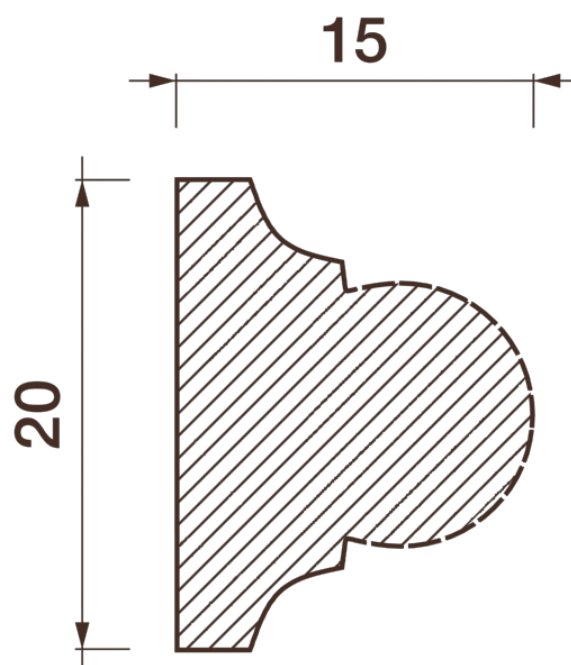

Порезка Дп-38

Порезка — элемент оформления помещения, который оценит ценитель красоты. С помощью порезки можно провести разделение оттенков и фактур отделочных материалов. Еще можно применить как вставку в потолочный карниз.

ДИКАРТ

ЗАВОД ГИПСОВОЙ ЛЕПНИНЫ

8 (495) 150-21-95

8 (800) 707-52-95

info@dikart.ru

Высота - 20 мм
Ширина - 15 мм
Длина - 1 м.п.
Материал - гипс