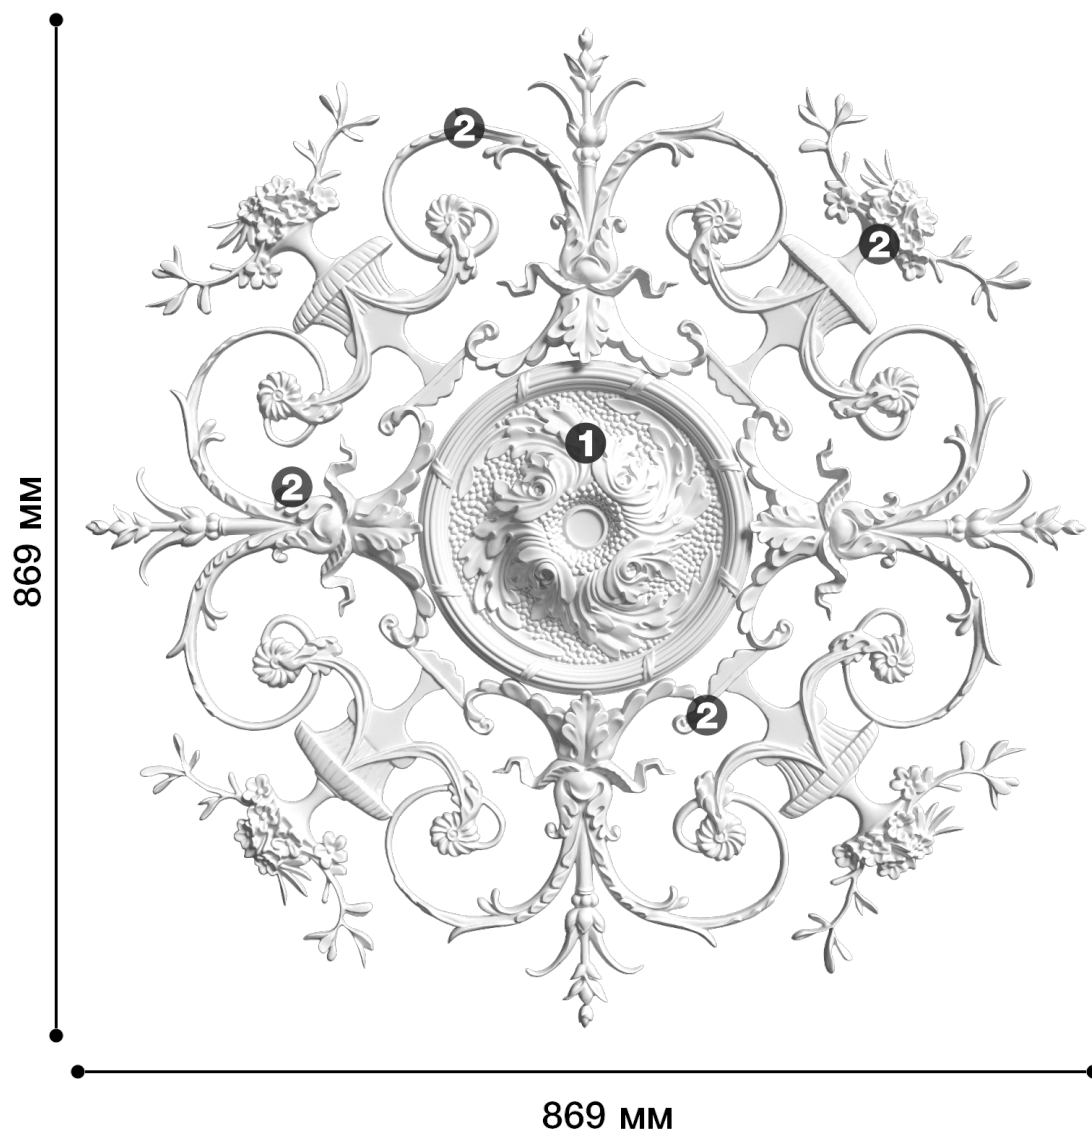

Потолочная розетка Др-174

Розетка из гипса является центром потолочной композиции, оформляет пространство и прекрасно украшает любой интерьер.

ДИКАРТ

ЗАВОД ГИПСОВОЙ ЛЕПНИНЫ

8 (495) 150-21-95

8 (800) 707-52-95

info@dikart.ru

❶ Др-149 (D290x42мм)

❷ Дс-204 (315x564x34мм)

Диаметр - 869 мм

Глубина - 42 мм

Отверстие - min Ø 31 мм

Материал - центр гипс, периметр - полиуретан