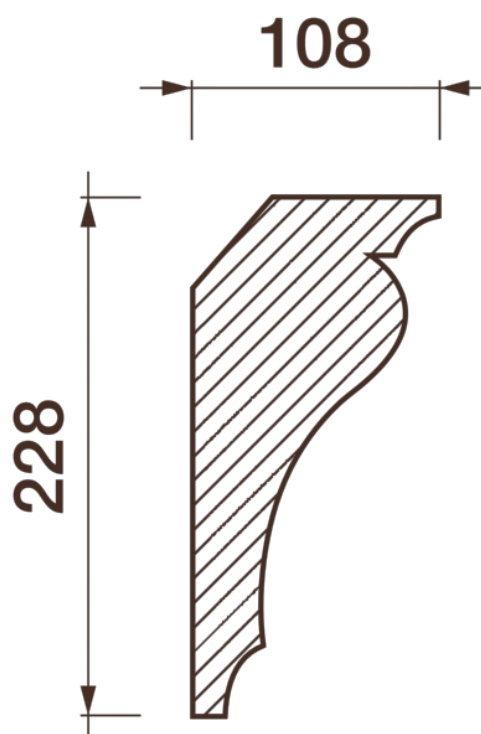

## Карниз гладкотянутый Кт-436

Гладкий карниз подчеркнет уникальность и стиль проделанного ремонта. Отличный декор, деталь, элемент, скрывающий стыки стен и потолка.

# ДИКАРТ

ЗАВОД ГИПСОВОЙ ЛЕПНИНЫ

8 (495) 150-21-95

8 (800) 707-52-95

info@dikart.ru

Высота - 228 мм  
Ширина - 108 мм  
Длина - 1 м.п.  
Материал - гипс