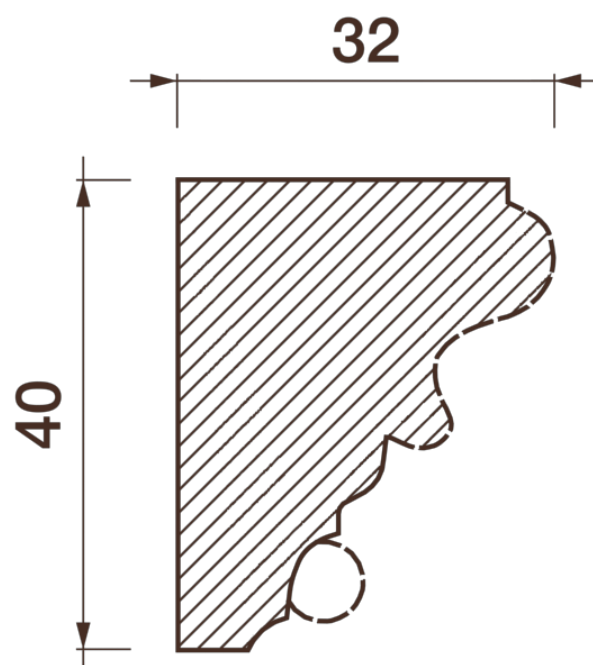

## Порезка Дп-158

Порезка — элемент оформления помещения, который оценит ценитель красоты. С помощью порезки можно провести разделение оттенков и фактур отделочных материалов. Еще можно применить как вставку в потолочный карниз.

# ДИКАРТ

ЗАВОД ГИПСОВОЙ ЛЕПНИНЫ

8 (495) 150-21-95

8 (800) 707-52-95

info@dikart.ru

Высота - 40 мм  
Ширина - 32 мм  
Длина - 1 м.п.  
Материал - гипс