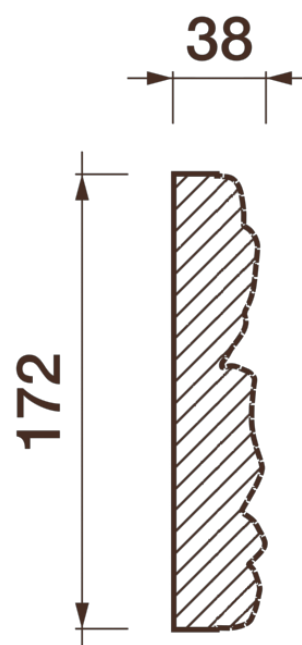

## Фриз Дф-47

Гипсовый фриз - декоративный орнамент в виде горизонтальной полосы, прекрасно преобразует интерьер своим дополнением.

# ДИКАРТ

ЗАВОД ГИПСОВОЙ ЛЕПНИНЫ

8 (495) 150-21-95

8 (800) 707-52-95

info@dikart.ru

Высота - 172 мм  
Ширина - 38 мм  
Длина - 1 м.п.  
Материал - гипс