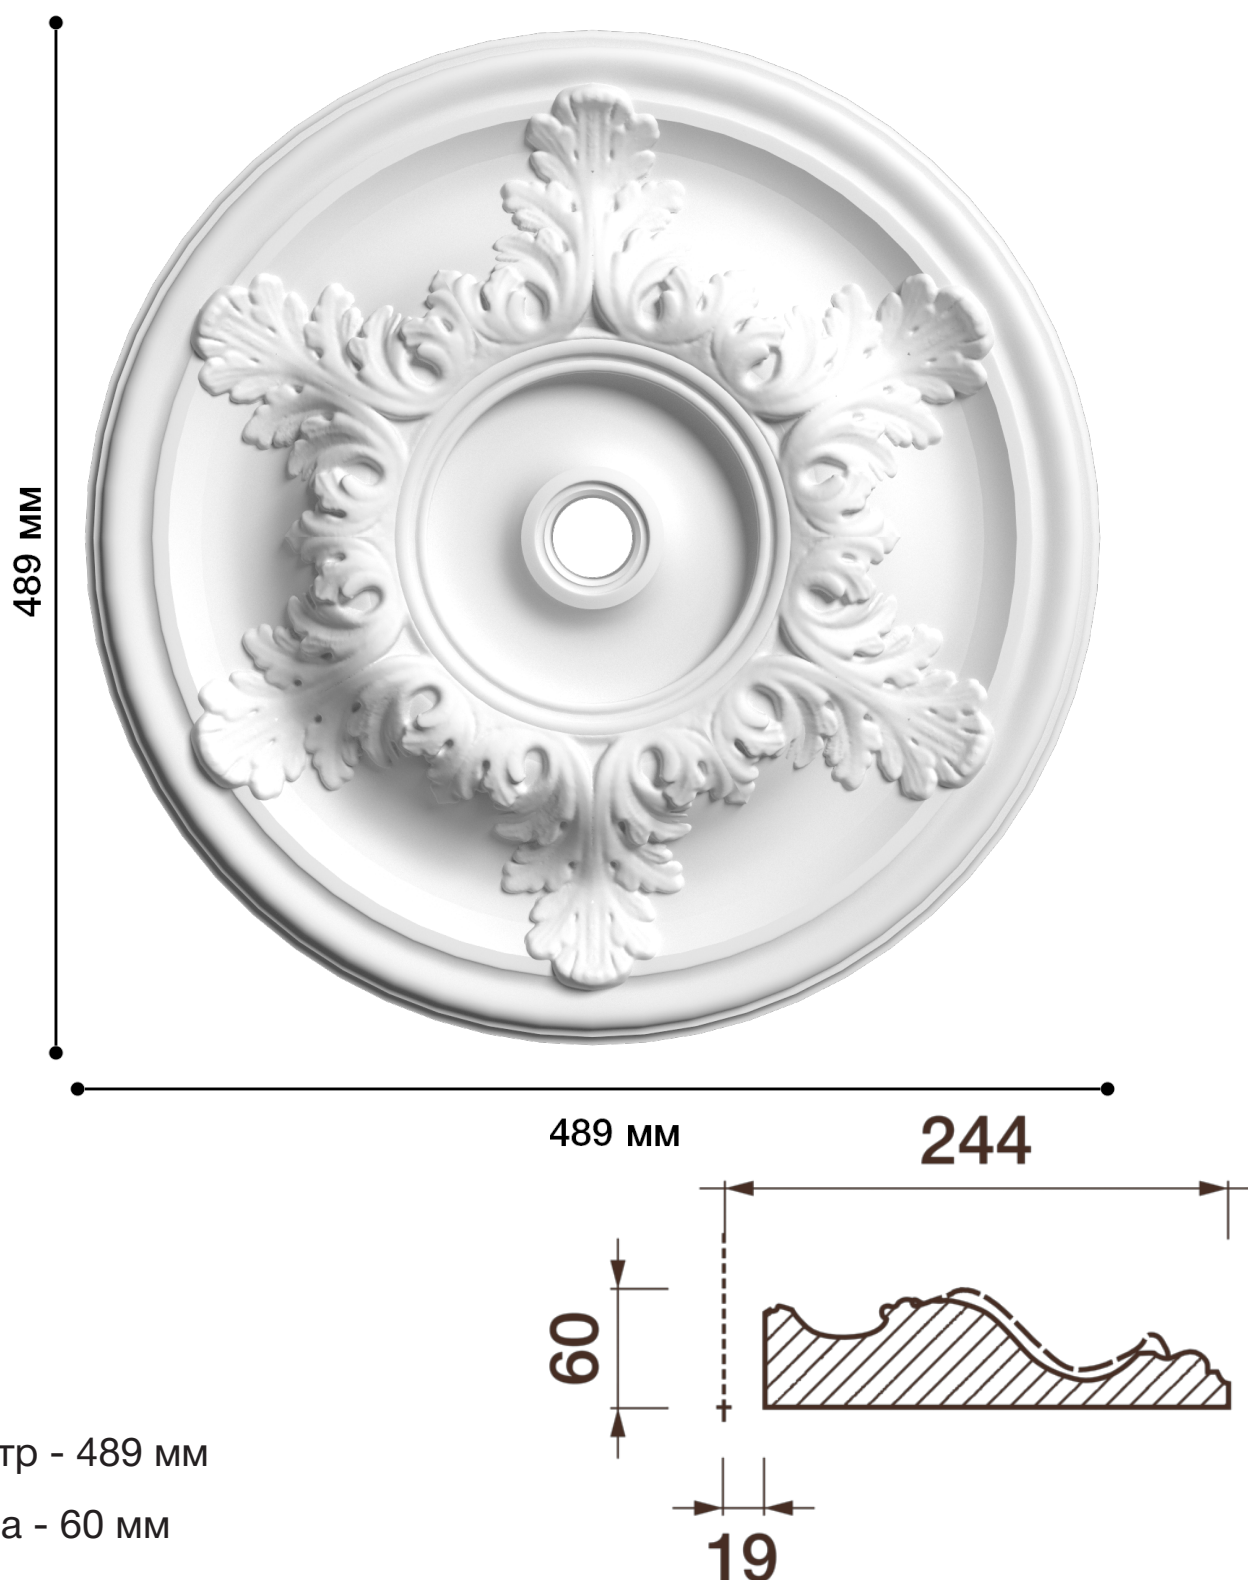

Потолочная розетка Др-32

Розетка из гипса является центром потолочной композиции, оформляет пространство и прекрасно украшает любой интерьер.

ДИКАРТ

ЗАВОД ГИПСОВОЙ ЛЕПНИНЫ

8 (495) 150-21-95

8 (800) 707-52-95

info@dikart.ru

Диаметр - 489 мм

Глубина - 60 мм

Отверстие - min Ø 38 мм

Материал - гипс