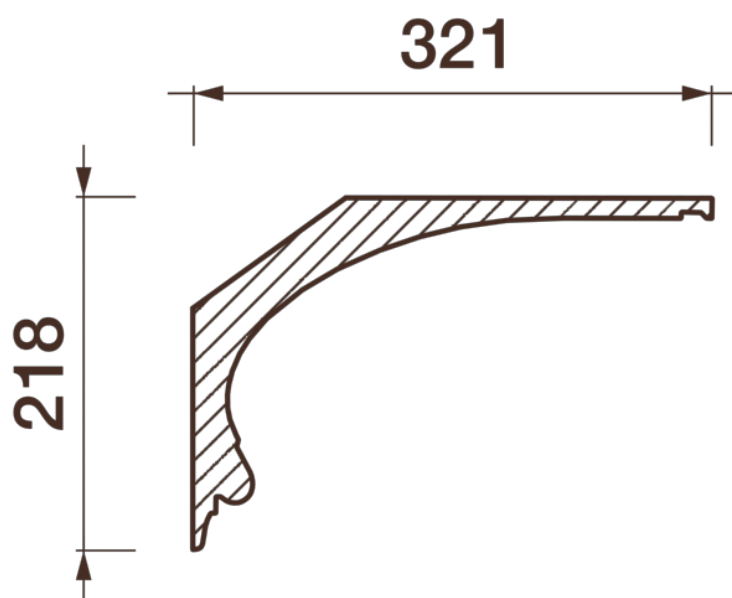

Карниз гладкотянутый Кт-443

Гладкий карниз подчеркнет уникальность и стиль проделанного ремонта. Отличный декор, деталь, элемент, скрывающий стыки стен и потолка.

ДИКАРТ

ЗАВОД ГИПСОВОЙ ЛЕПНИНЫ

8 (495) 150-21-95

8 (800) 707-52-95

info@dikart.ru

Высота - 218 мм
Ширина - 321 мм
Длина - 1 м.п.
Материал - гипс