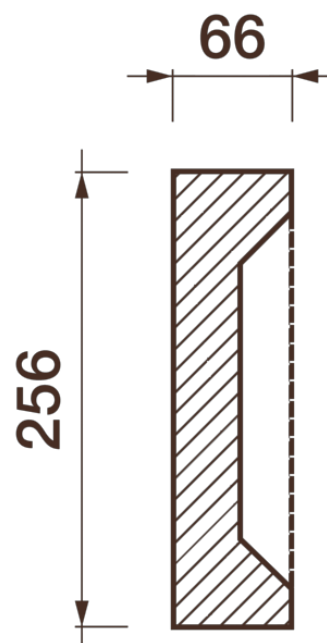

Фриз Дф-235

Гипсовый фриз - декоративный орнамент в виде горизонтальной полосы, прекрасно преобразует интерьер своим дополнением.

ДИКАРТ

ЗАВОД ГИПСОВОЙ ЛЕПНИНЫ

8 (495) 150-21-95

8 (800) 707-52-95

info@dikart.ru

Высота - 256 мм
Ширина - 66 мм
Длина - 1 м.п.
Материал - гипс