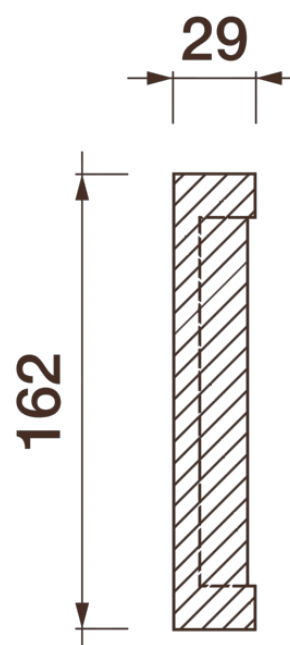

Фриз Дф-221

Гипсовый фриз - декоративный орнамент в виде горизонтальной полосы, прекрасно преобразует интерьер своим дополнением.

ДИКАРТ

ЗАВОД ГИПСОВОЙ ЛЕПНИНЫ

8 (495) 150-21-95

8 (800) 707-52-95

info@dikart.ru

Высота - 162 мм

Ширина - 29 мм

Длина - 1 м.п.

Материал - гипс