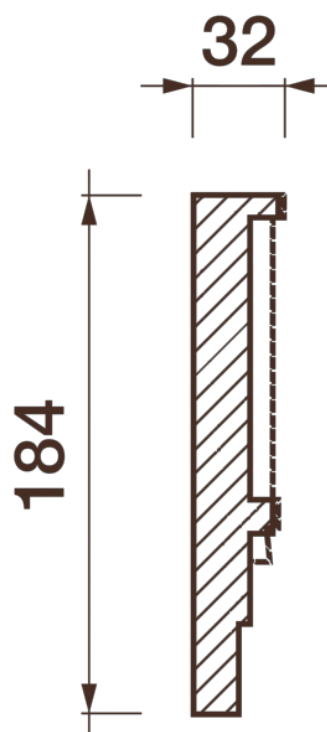

Карниз с рисунком Дк-397

Карниз с орнаментом (рисунком) — идеальные элементы для декорирования помещений в местах стыка вертикальной и горизонтальной поверхности. Придают изящество всему помещению.

ДИКАРТ

ЗАВОД ГИПСОВОЙ ЛЕПНИНЫ

8 (495) 150-21-95

8 (800) 707-52-95

info@dikart.ru

Высота - 184 мм
Глубина - 32 мм
Длина - 1 м.п.
Материал - гипс