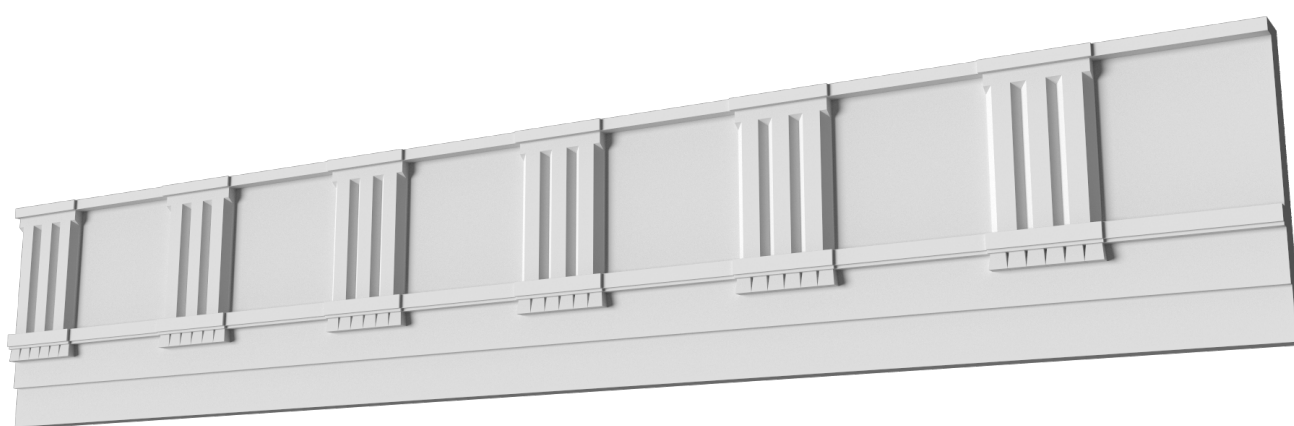

Карниз с рисунком Дк-397

Карниз с орнаментом (рисунком) — идеальные элементы для декорирования помещений в местах стыка вертикальной и горизонтальной поверхности. Придают изящество всему помещению.

ДИКАРТ

ЗАВОД ГИПСОВОЙ ЛЕПНИНЫ

8 (495) 150-21-95

8 (800) 707-52-95

info@dikart.ru

Высота - 184 мм
Глубина - 32 мм
Длина - 1 м.п.
Материал - гипс