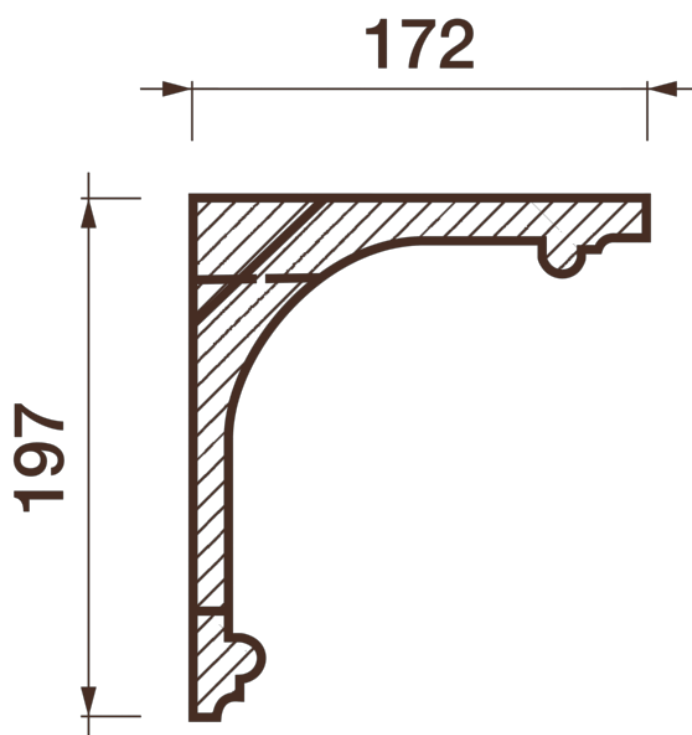

Карниз с рисунком Дк-338

Карниз с орнаментом (рисунком) — идеальные элементы для декорирования помещений в местах стыка вертикальной и горизонтальной поверхности. Придают изящество всему помещению.

ДИКАРТ

ЗАВОД ГИПСОВОЙ ЛЕПНИНЫ

8 (495) 150-21-95

8 (800) 707-52-95

info@dikart.ru

❶ Дк-337 (197Нх172мм)

❷ КТ-450 (197Нх172мм)

Высота - 197 мм

Глубина - 172 мм

Длина - 1 м.п.

Материал - гипс

Карниз с рисунком Дк-338

ДИКАРТ

ЗАВОД ГИПСОВОЙ ЛЕПНИНЫ

8 (495) 150-21-95

8 (800) 707-52-95

info@dikart.ru

1 Дк-337 (197Нх172мм)

2 КТ-450 (197Нх172мм)