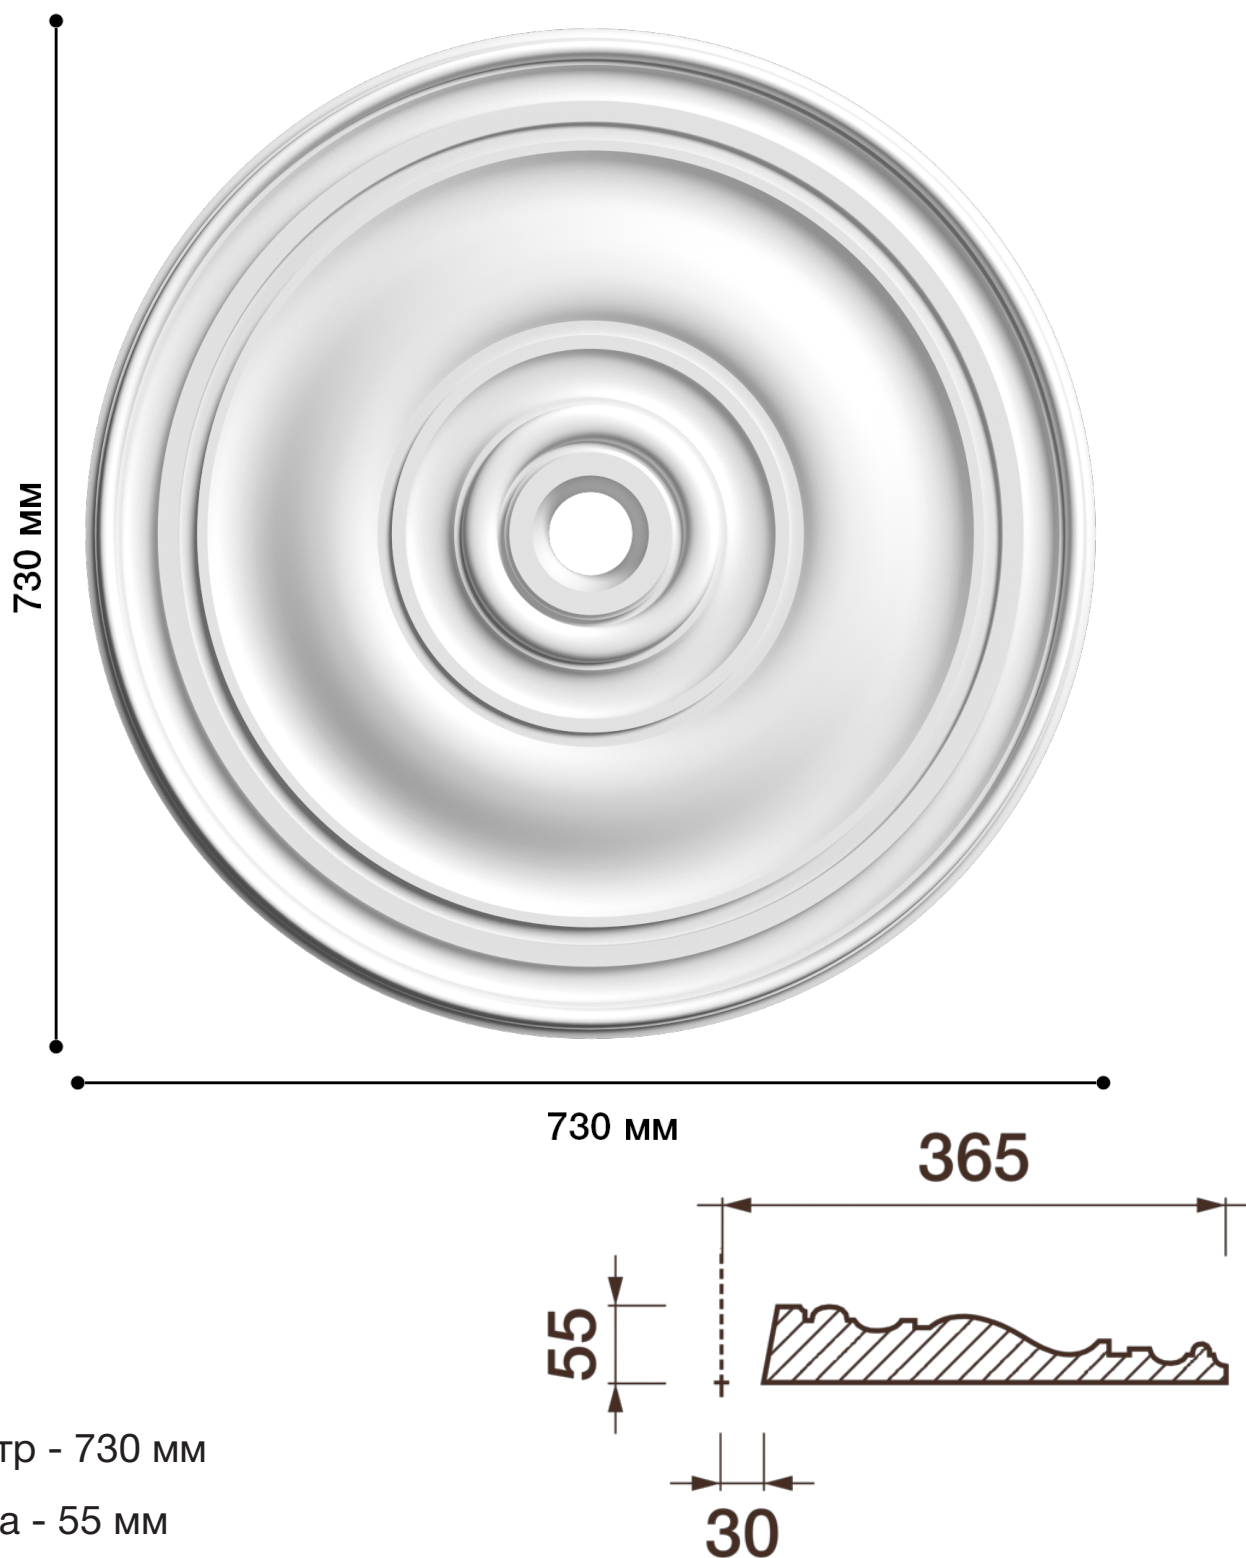

Потолочная розетка Др-82

Розетка из гипса является центром потолочной композиции, оформляет пространство и прекрасно украшает любой интерьер.

ДИКАРТ

ЗАВОД ГИПСОВОЙ ЛЕПНИНЫ

8 (495) 150-21-95

8 (800) 707-52-95

info@dikart.ru

Диаметр - 730 мм

Глубина - 55 мм

Отверстие - min Ø 60 мм

Материал - гипс