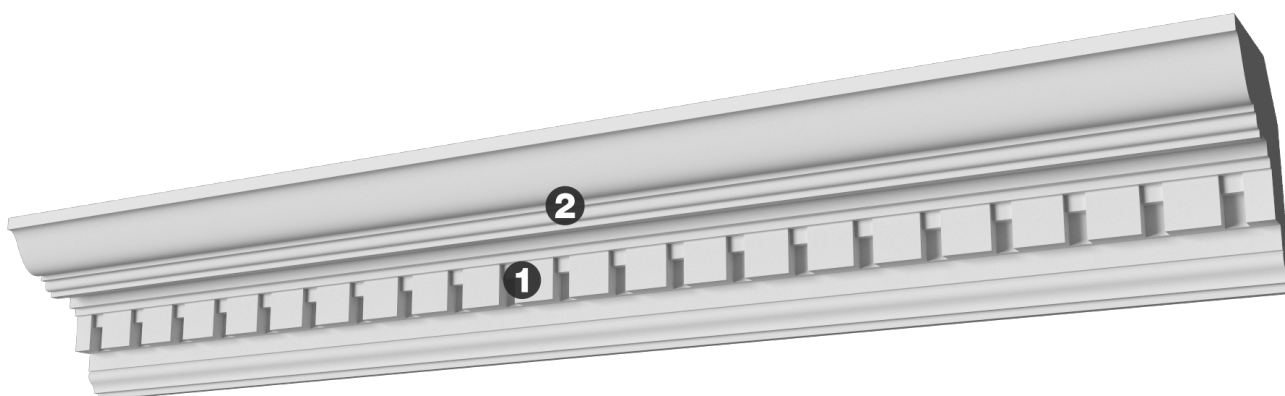

Карниз с рисунком Дк-158

Карниз с орнаментом (рисунком) — идеальные элементы для декорирования помещений в местах стыка вертикальной и горизонтальной поверхности. Придают изящество всему помещению.

ДИКАРТ

ЗАВОД ГИПСОВОЙ ЛЕПНИНЫ

8 (495) 150-21-95

8 (800) 707-52-95

info@dikart.ru

- ❶ Дп-39 (25Нх13мм)
- ❷ Кт-255 (97Нх81мм)

Высота - 97 мм
Глубина - 81 мм
Длина - 1 м.п.
Материал - гипс