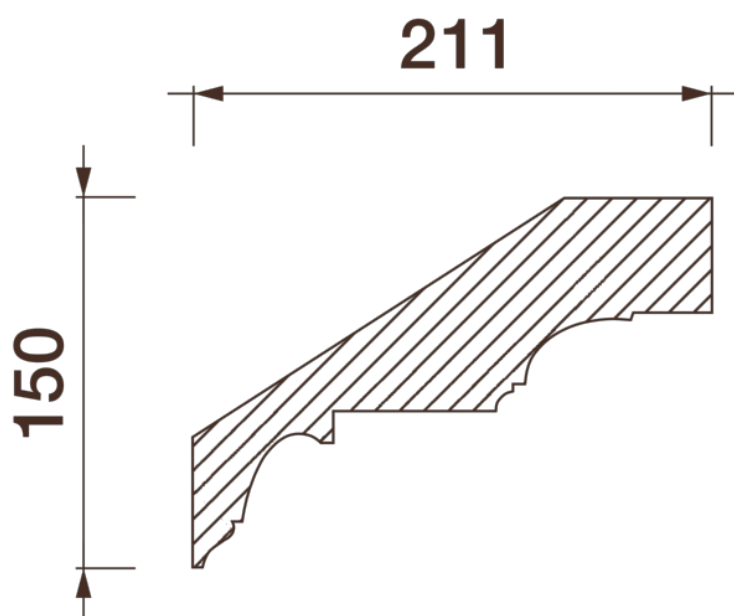

Карниз гладкотянутый Кт-657

Гладкий карниз подчеркнет уникальность и стиль проделанного ремонта. Отличный декор, деталь, элемент, скрывающий стыки стен и потолка.

ДИКАРТ

ЗАВОД ГИПСОВОЙ ЛЕПНИНЫ

8 (495) 150-21-95

8 (800) 707-52-95

info@dikart.ru

Высота - 150 мм
Ширина - 211 мм
Длина - 1 м.п.
Материал - гипс