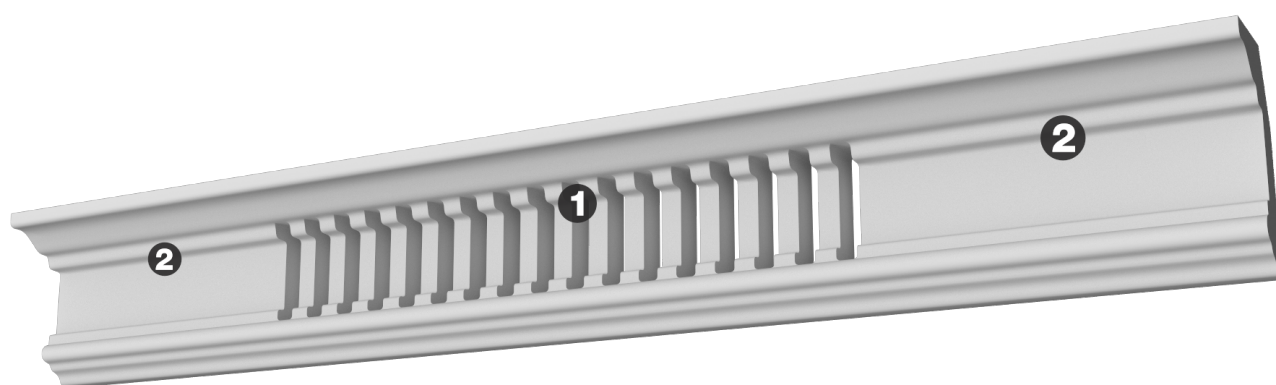

Карниз с рисунком Дк-344

Карниз с орнаментом (рисунком) — идеальные элементы для декорирования помещений в местах стыка вертикальной и горизонтальной поверхности. Придают изящество всему помещению.

ДИКАРТ

ЗАВОД ГИПСОВОЙ ЛЕПНИНЫ

8 (495) 150-21-95

8 (800) 707-52-95

info@dikart.ru