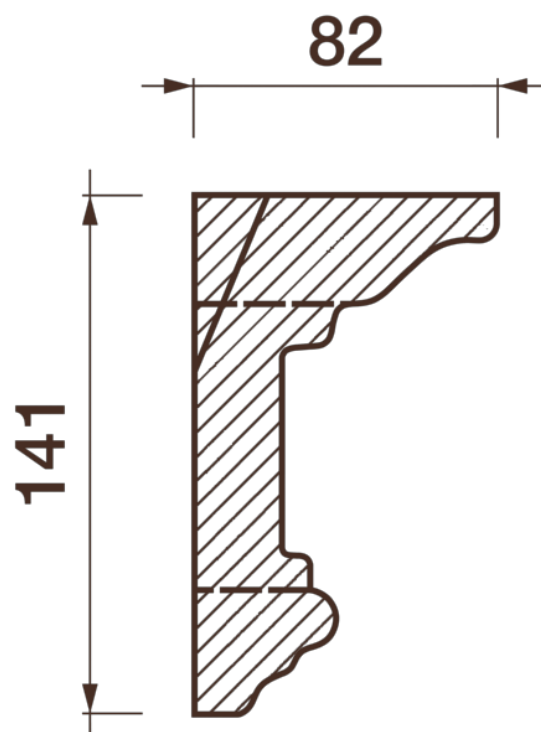

## Карниз с рисунком Дк-344

Карниз с орнаментом (рисунком) — идеальные элементы для декорирования помещений в местах стыка вертикальной и горизонтальной поверхности. Придают изящество всему помещению.

# ДИКАРТ

ЗАВОД ГИПСОВОЙ ЛЕПНИНЫ

8 (495) 150-21-95

8 (800) 707-52-95

info@dikart.ru

❶ Дк-343 (141Нх82мм)

❷ КТ-647 (141Нх82мм)

Высота - 141 мм

Глубина - 82 мм

Длина - 1 м.п.

Материал - гипс