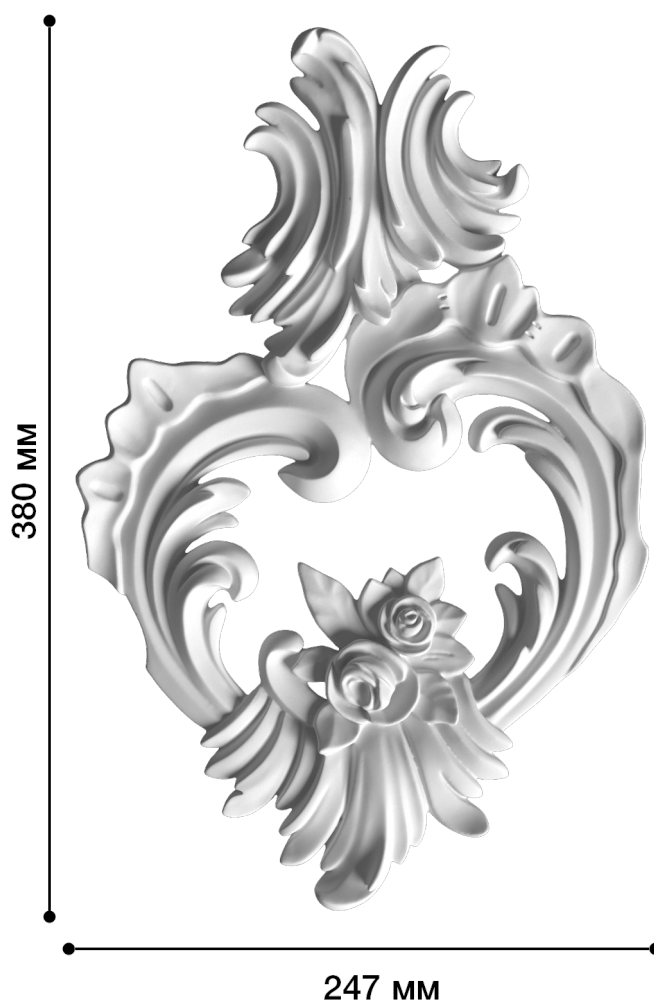

## Средник Дс-375

Средник – это небольшой элемент декора, который может быть со сложными завитками или объемными узорами. Такой элемент лепнины прекрасно подходит для помещений, декорированных в любом стиле, будь то ампир, модерн, классика или барокко.

# ДИКАРТ

ЗАВОД ГИПСОВОЙ ЛЕПНИНЫ

8 (495) 150-21-95

8 (800) 707-52-95

info@dikart.ru

Высота - 380 мм  
Ширина - 247 мм  
Глубина - 22 мм  
Материал - гипс