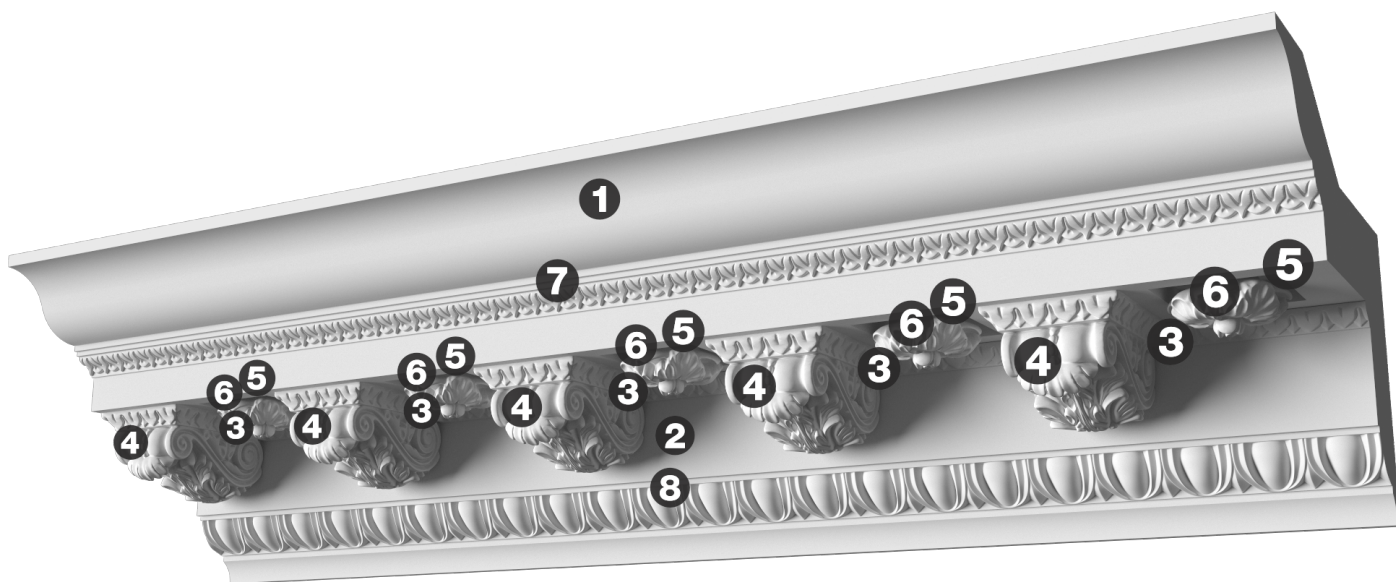

Карниз с рисунком Дк-243

Карниз с орнаментом (рисунком) — идеальные элементы для декорирования помещений в местах стыка вертикальной и горизонтальной поверхности. Придают изящество всему помещению.

ДИКАРТ

ЗАВОД ГИПСОВОЙ ЛЕПНИНЫ

8 (495) 150-21-95

8 (800) 707-52-95

info@dikart.ru