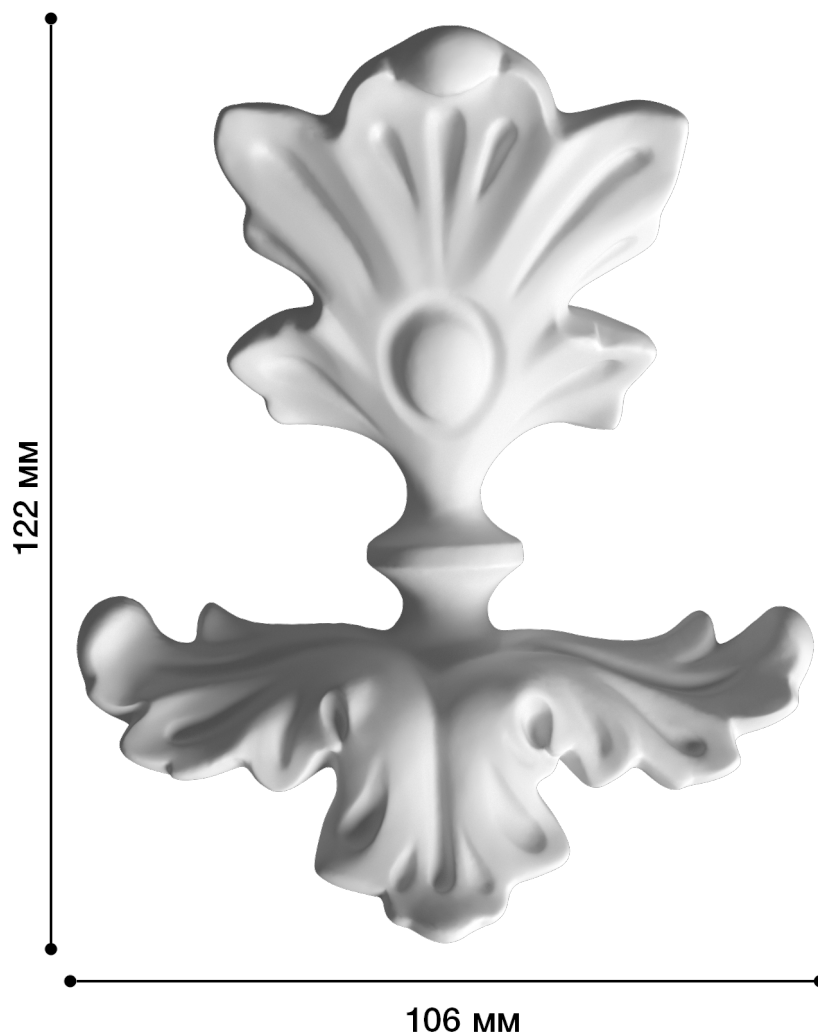

Средник Дс-331

Средник – это небольшой элемент декора, который может быть со сложными завитками или объемными узорами. Такой элемент лепнины прекрасно подходит для помещений, декорированных в любом стиле, будь то ампир, модерн, классика или барокко.

ДИКАРТ

ЗАВОД ГИПСОВОЙ ЛЕПНИНЫ

8 (495) 150-21-95

8 (800) 707-52-95

info@dikart.ru

Высота - 122 мм
Ширина - 106 мм
Глубина - 33 мм
Материал - гипс