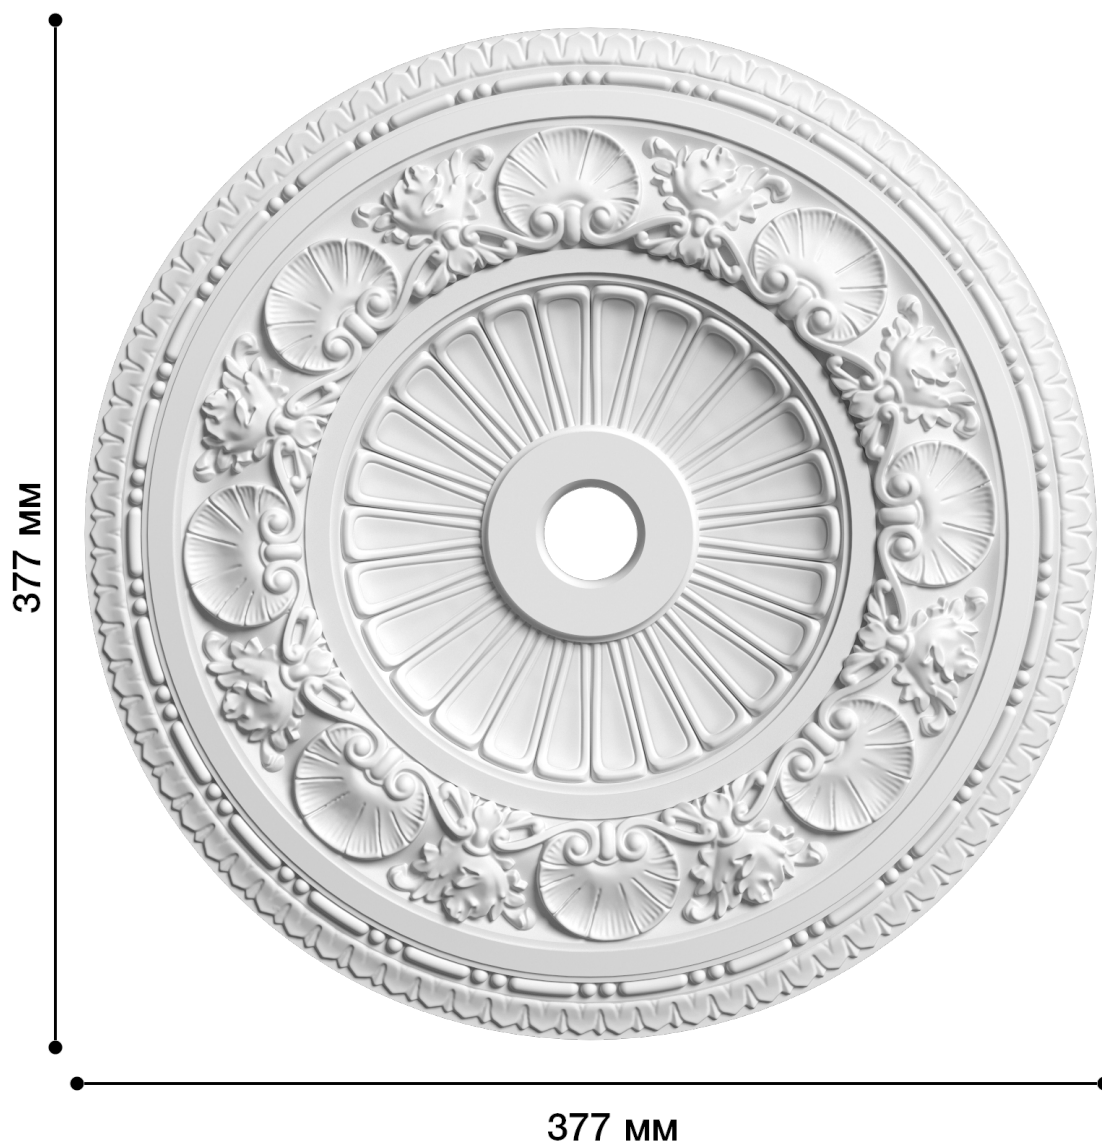

Потолочная розетка Др-48

Розетка из гипса является центром потолочной композиции, оформляет пространство и прекрасно украшает любой интерьер.

ДИКАРТ

ЗАВОД ГИПСОВОЙ ЛЕПНИНЫ

8 (495) 150-21-95

8 (800) 707-52-95

info@dikart.ru

Диаметр - 377 мм
Глубина - 28 мм
Отверстие - min Ø 35 мм
Материал - гипс