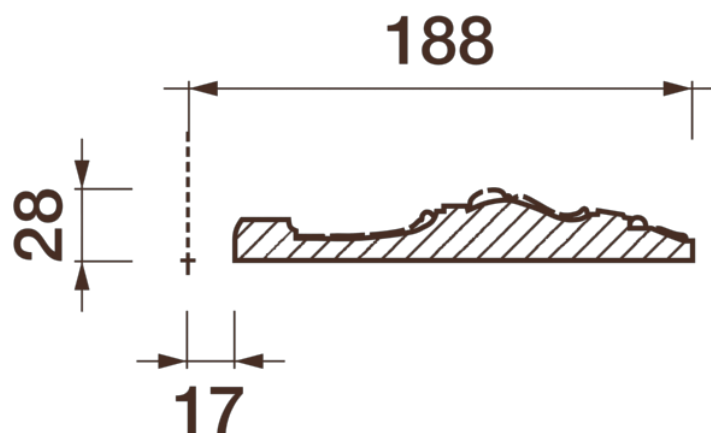

Потолочная розетка Др-48

Розетка из гипса является центром потолочной композиции, оформляет пространство и прекрасно украшает любой интерьер.

ДИКАРТ

ЗАВОД ГИПСОВОЙ ЛЕПНИНЫ

8 (495) 150-21-95

8 (800) 707-52-95

info@dikart.ru

Диаметр - 377 мм
Глубина - 28 мм
Отверстие - min Ø 35 мм
Материал - гипс