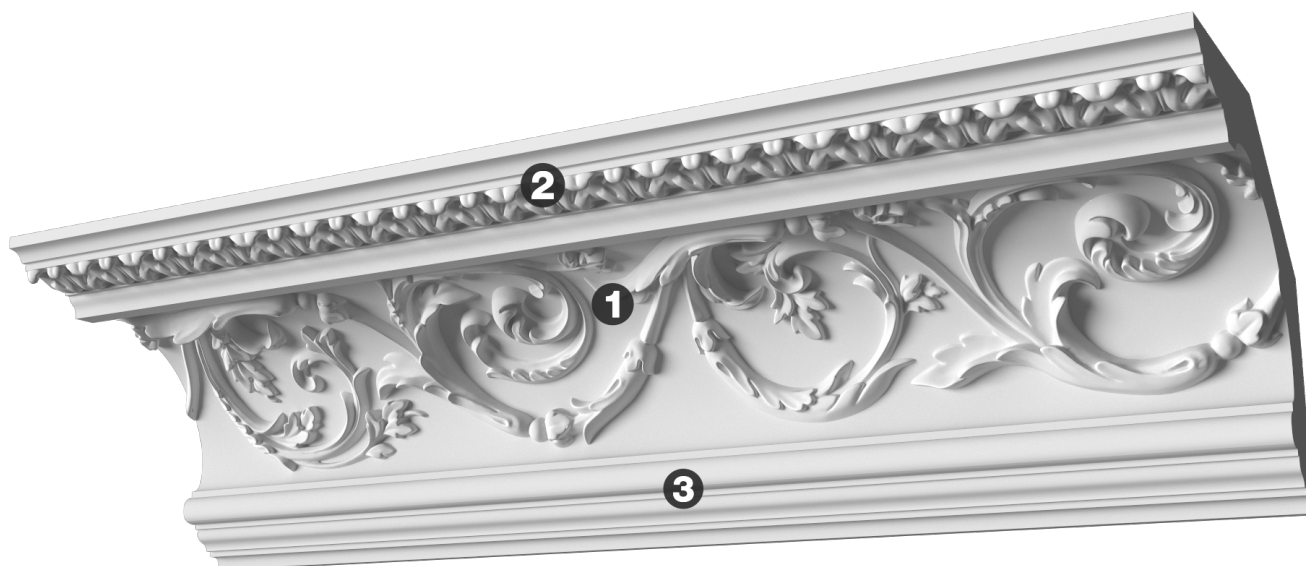

Карниз с рисунком Дк-217

Карниз с орнаментом (рисунком) — идеальные элементы для декорирования помещений в местах стыка вертикальной и горизонтальной поверхности. Придают изящество всему помещению.

ДИКАРТ

ЗАВОД ГИПСОВОЙ ЛЕПНИНЫ

8 (495) 150-21-95

8 (800) 707-52-95

info@dikart.ru

- ❶ Дк-217, основа (202Нх1000х288мм)
- ❷ Дк-28 (50Нх20мм)
- ❸ М-612 (65Нх64мм)

Высота - 267 мм
Глубина - 288 мм
Длина - 1 м.п.
Материал - гипс