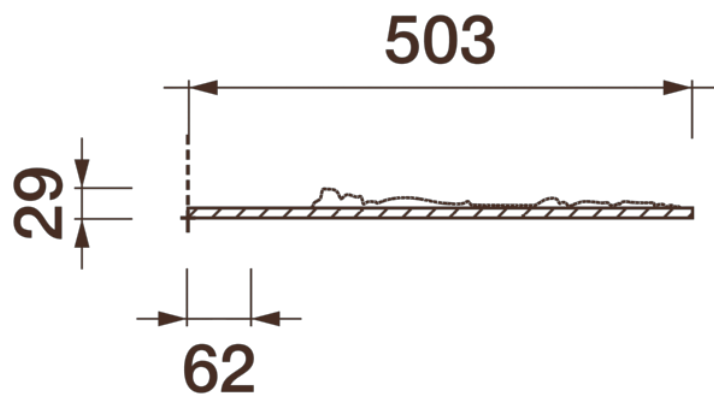

## Потолочная розетка Др-284

Розетка из гипса является центром потолочной композиции, оформляет пространство и прекрасно украшает любой интерьер.

# ДИКАРТ

ЗАВОД ГИПСОВОЙ ЛЕПНИНЫ

8 (495) 150-21-95

8 (800) 707-52-95

info@dikart.ru

Высота - 716 мм  
Ширина - 1006 мм  
Глубина - 29 мм  
Отверстие - min Ø 124 мм  
Материал - гипс