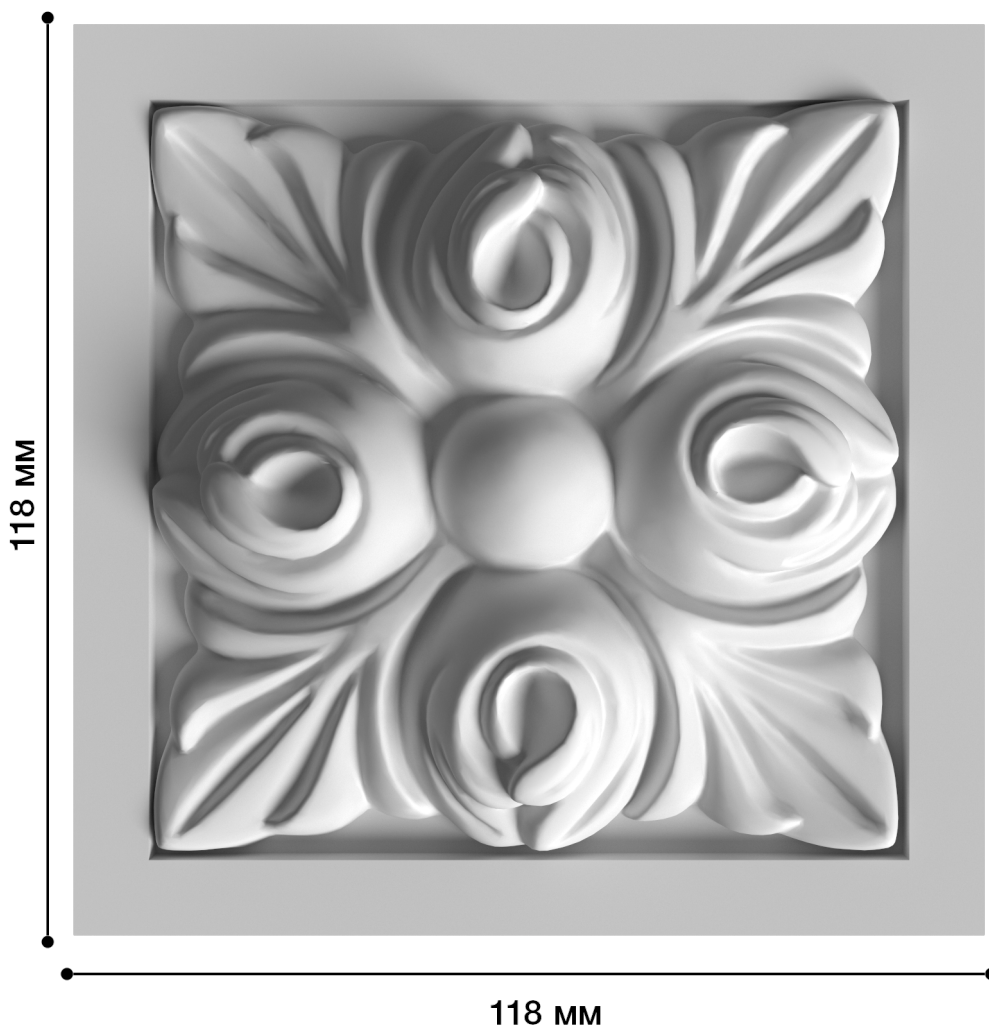

Средник Дс-6

Средник – это небольшой элемент декора, который может быть со сложными завитками или объемными узорами. Такой элемент лепнины прекрасно подходит для помещений, декорированных в любом стиле, будь то ампир, модерн, классика или барокко.

ДИКАРТ

ЗАВОД ГИПСОВОЙ ЛЕПНИНЫ

8 (495) 150-21-95

8 (800) 707-52-95

info@dikart.ru

Высота - 118 мм
Ширина - 118 мм
Глубина - 56 мм
Материал - гипс