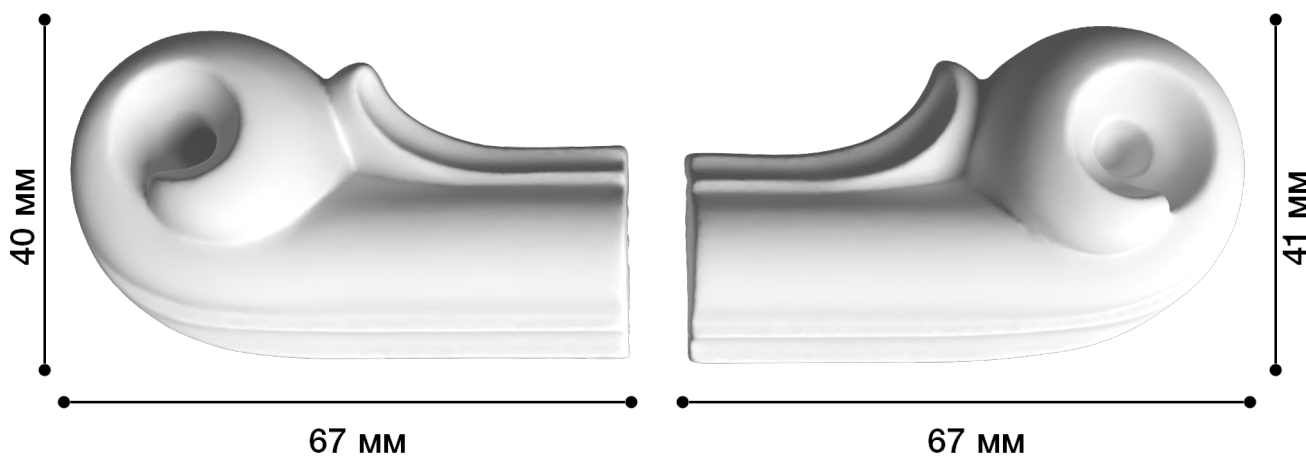

Средник Дс-225

Средник – это небольшой элемент декора, который может быть со сложными завитками или объемными узорами. Такой элемент лепнины прекрасно подходит для помещений, декорированных в любом стиле, будь то ампир, модерн, классика или барокко.

ДИКАРТ

ЗАВОД ГИПСОВОЙ ЛЕПНИНЫ

8 (495) 150-21-95

8 (800) 707-52-95

info@dikart.ru

Высота - 41 мм
Ширина - 67 мм
Глубина - 18 мм
Материал - гипс