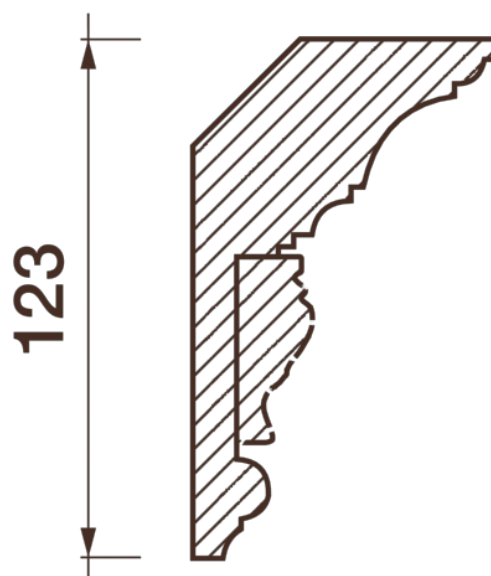

Карниз с рисунком Дк-165

Карниз с орнаментом (рисунком) — идеальные элементы для декорирования помещений в местах стыка вертикальной и горизонтальной поверхности. Придают изящество всему помещению.

ДИКАРТ

ЗАВОД ГИПСОВОЙ ЛЕПНИНЫ

8 (495) 150-21-95

8 (800) 707-52-95

info@dikart.ru

❶ КТ-369 (123Нх72мм)

❷ Дп-41 (44Нх18мм)

Высота - 123 мм

Глубина - 72 мм

Длина - 1 м.п.

Материал - гипс