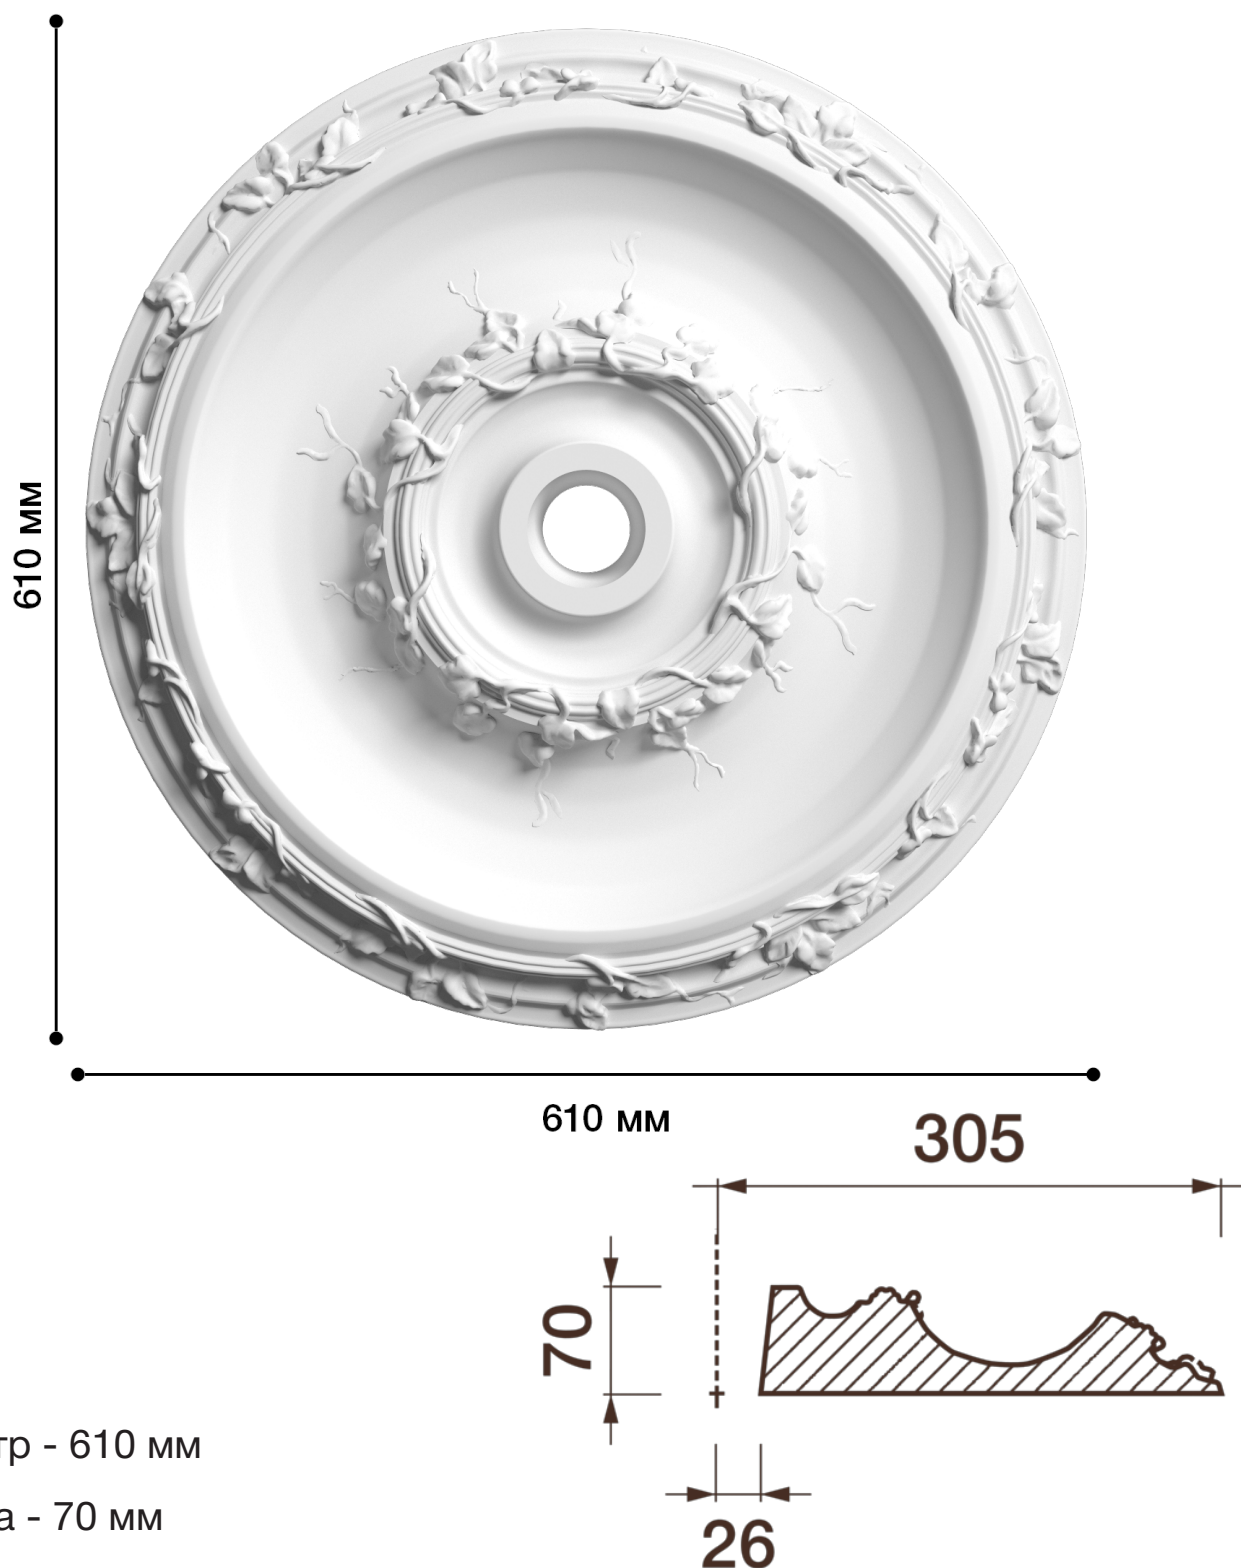

Потолочная розетка Др-55

Розетка из гипса является центром потолочной композиции, оформляет пространство и прекрасно украшает любой интерьер.

ДИКАРТ

ЗАВОД ГИПСОВОЙ ЛЕПНИНЫ

8 (495) 150-21-95

8 (800) 707-52-95

info@dikart.ru

Диаметр - 610 мм

Глубина - 70 мм

Отверстие - min Ø 53 мм

Материал - гипс