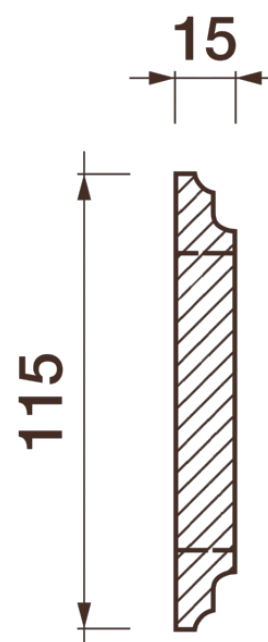

Фриз Дф-188

Гипсовый фриз - декоративный орнамент в виде горизонтальной полосы, прекрасно преобразует интерьер своим дополнением.

ДИКАРТ

ЗАВОД ГИПСОВОЙ ЛЕПНИНЫ

8 (495) 150-21-95

8 (800) 707-52-95

info@dikart.ru

- ❶ Дф-188, вентиляционный (115Нх15мм)
- ❷ М-245 (115Нх15мм)

Высота - 115 мм
Ширина - 15 мм
Длина - 1 м.п.
Материал - гипс

Фриз Дф-188

ДИКАРТ

ЗАВОД ГИПСОВОЙ ЛЕПНИНЫ

8 (495) 150-21-95

8 (800) 707-52-95

info@dikart.ru

❶ Дф-188, вентиляционный (115Нх15мм)

❷ М-245 (115Нх15мм)