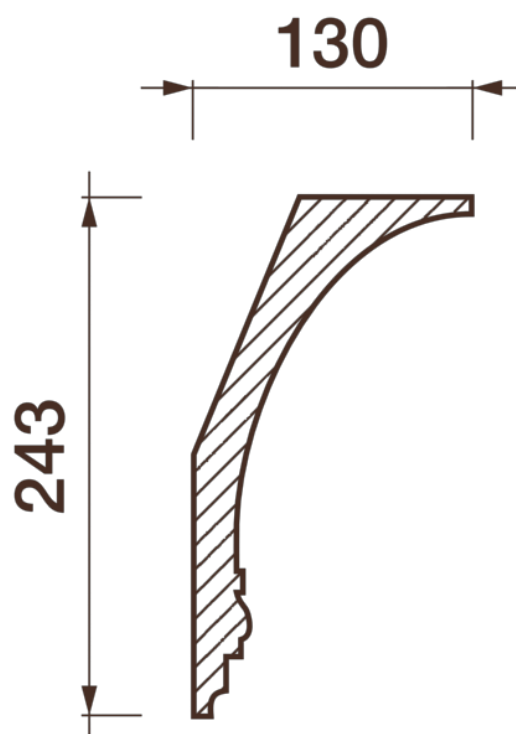

Карниз гладкотянутый Кт-666

Гладкий карниз подчеркнет уникальность и стиль проделанного ремонта. Отличный декор, деталь, элемент, скрывающий стыки стен и потолка.

ДИКАРТ

ЗАВОД ГИПСОВОЙ ЛЕПНИНЫ

8 (495) 150-21-95

8 (800) 707-52-95

info@dikart.ru

Высота - 243 мм
Ширина - 130 мм
Длина - 1 м.п.
Материал - гипс