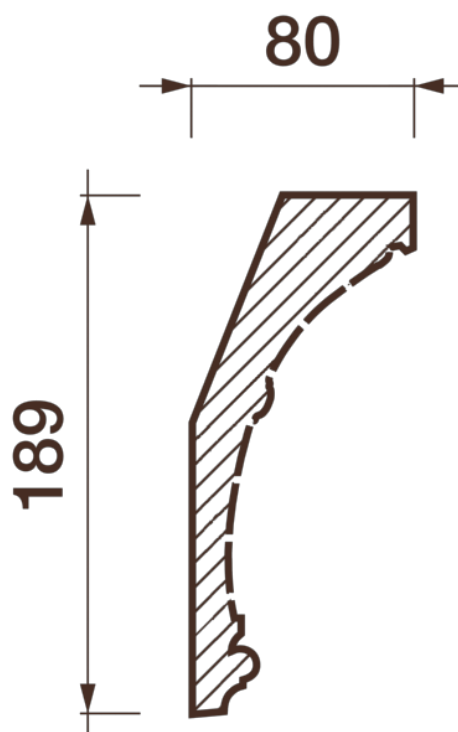

Карниз с рисунком Дк-29

Карниз с орнаментом (рисунком) — идеальные элементы для декорирования помещений в местах стыка вертикальной и горизонтальной поверхности. Придают изящество всему помещению.

ДИКАРТ

ЗАВОД ГИПСОВОЙ ЛЕПНИНЫ

8 (495) 150-21-95

8 (800) 707-52-95

info@dikart.ru

Высота - 189 мм
Глубина - 80 мм
Длина - 1 м.п.
Материал - гипс