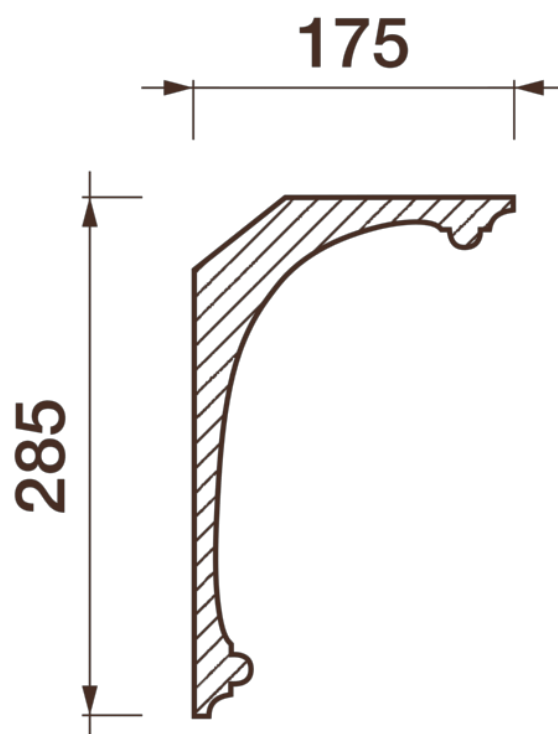

Карниз гладкотянутый Кт-413

Гладкий карниз подчеркнет уникальность и стиль проделанного ремонта. Отличный декор, деталь, элемент, скрывающий стыки стен и потолка.

ДИКАРТ

ЗАВОД ГИПСОВОЙ ЛЕПНИНЫ

8 (495) 150-21-95

8 (800) 707-52-95

info@dikart.ru

Высота - 285 мм
Ширина - 175 мм
Длина - 1 м.п.
Материал - гипс