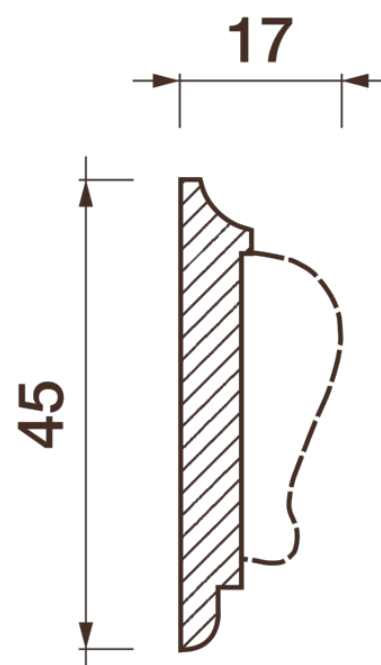

Порезка Дп-71

Порезка — элемент оформления помещения, который оценит ценитель красоты. С помощью порезки можно провести разделение оттенков и фактур отделочных материалов. Еще можно применить как вставку в потолочный карниз.

ДИКАРТ

ЗАВОД ГИПСОВОЙ ЛЕПНИНЫ

8 (495) 150-21-95

8 (800) 707-52-95

info@dikart.ru

Высота - 45 мм
Ширина - 17 мм
Длина - 1 м.п.
Материал - гипс