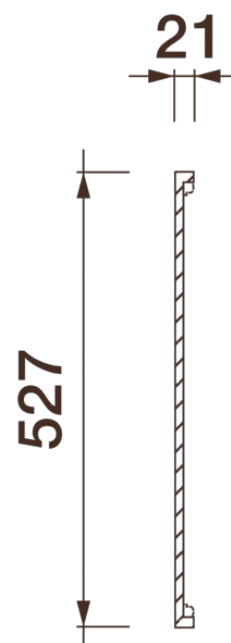

Фриз Дф-202

Гипсовый фриз - декоративный орнамент в виде горизонтальной полосы, прекрасно преобразует интерьер своим дополнением.

ДИКАРТ

ЗАВОД ГИПСОВОЙ ЛЕПНИНЫ

8 (495) 150-21-95

8 (800) 707-52-95

info@dikart.ru

Высота - 527 мм

Ширина - 21 мм

Длина - 1 м.п.

Материал - гипс