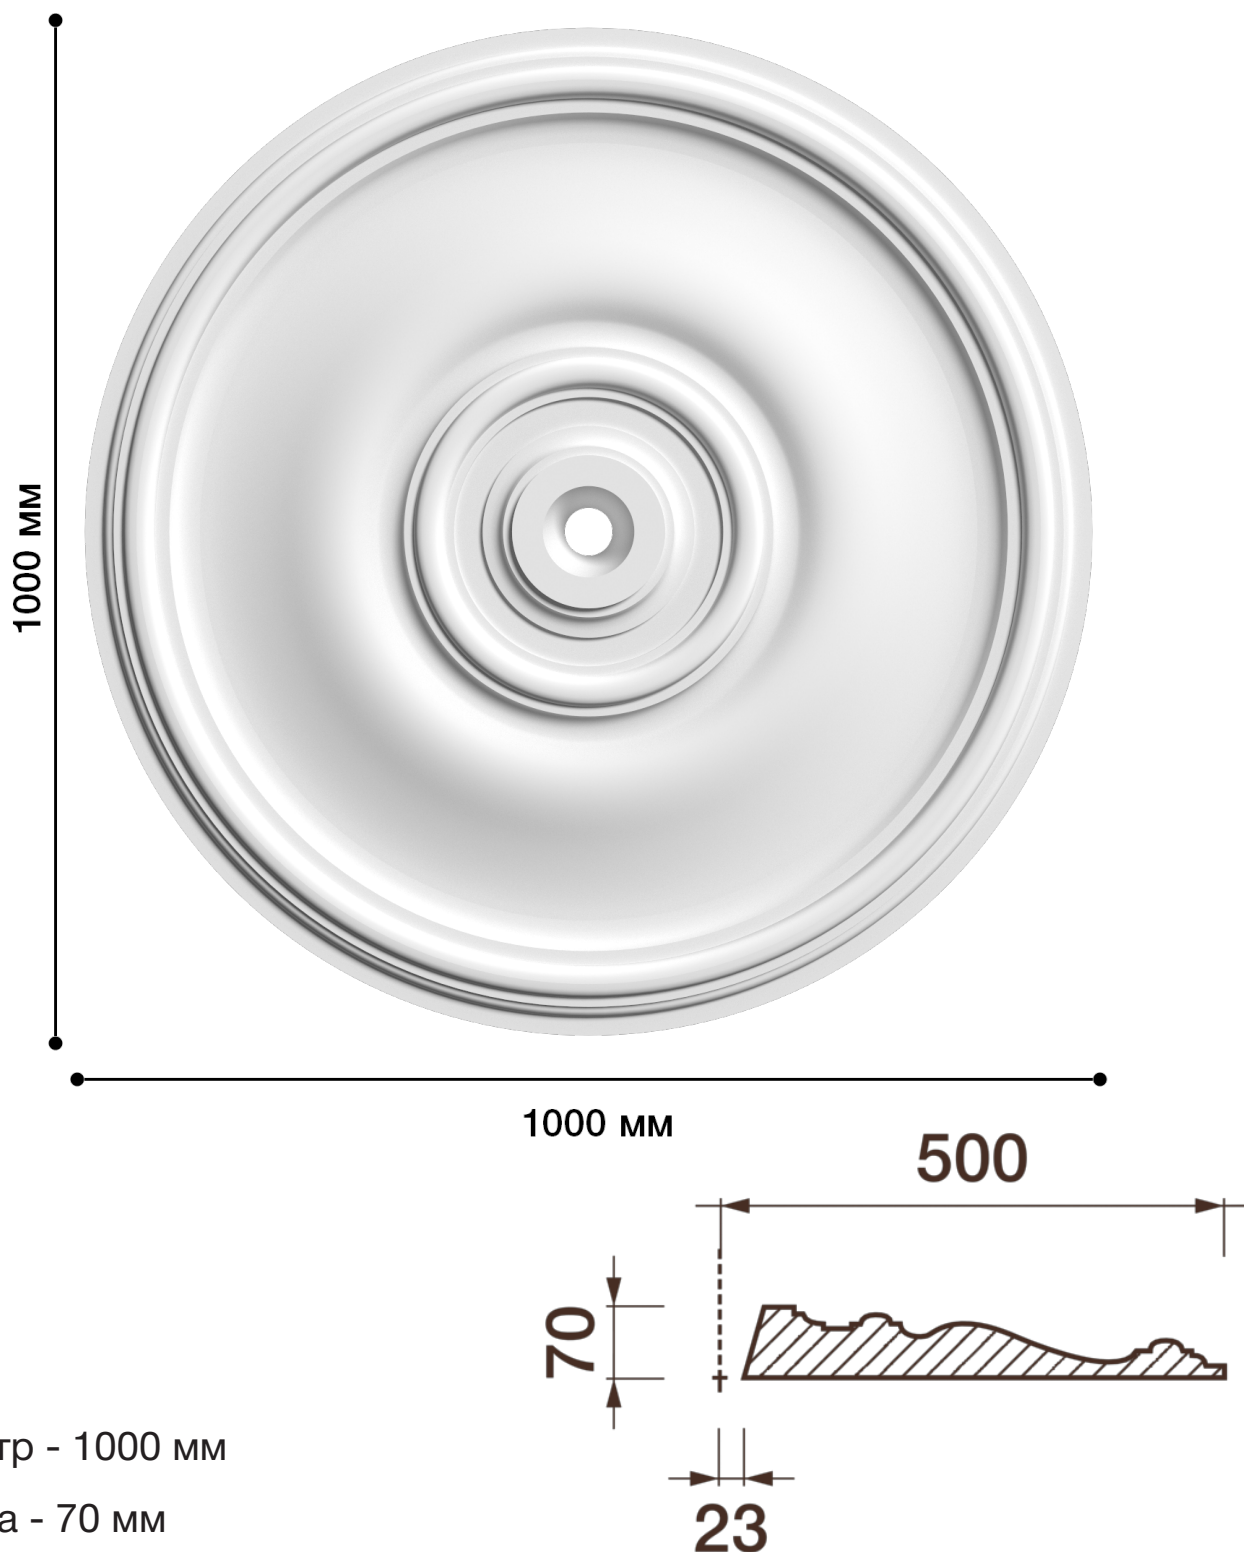

Потолочная розетка Др-86

Розетка из гипса является центром потолочной композиции, оформляет пространство и прекрасно украшает любой интерьер.

ДИКАРТ

ЗАВОД ГИПСОВОЙ ЛЕПНИНЫ

8 (495) 150-21-95

8 (800) 707-52-95

info@dikart.ru

Диаметр - 1000 мм

Глубина - 70 мм

Отверстие - min Ø 47 мм

Материал - гипс