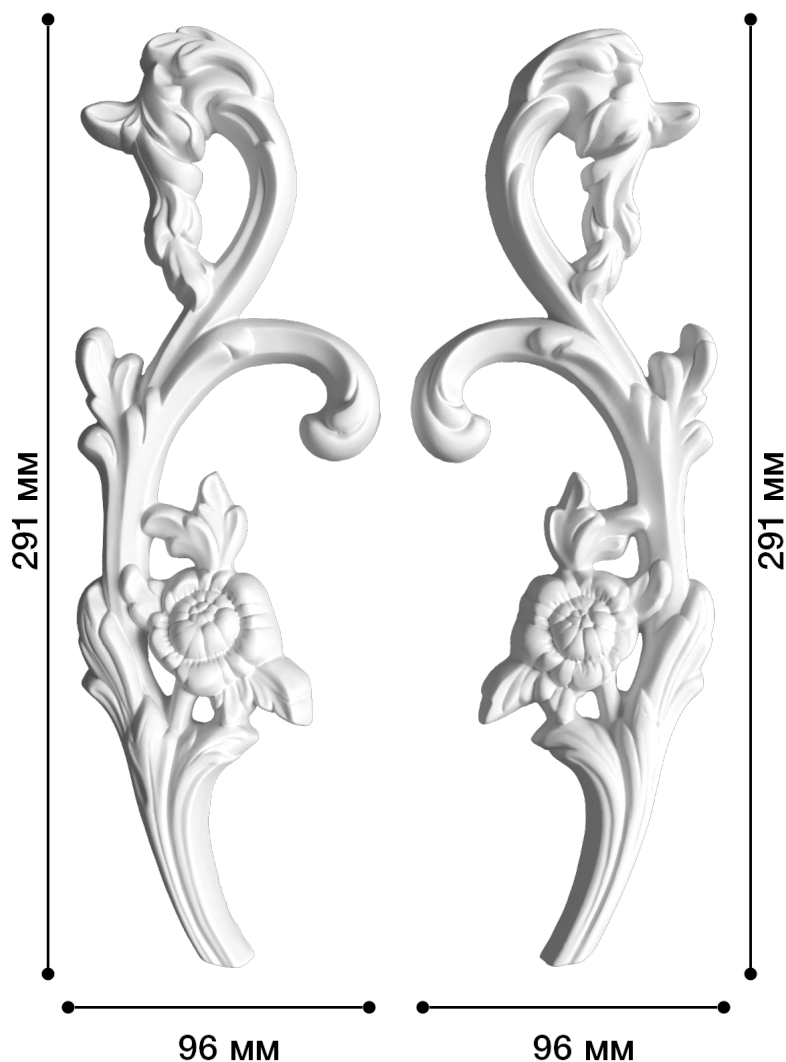

Угол Ду-31

Декоративные углы из гипса – один из оригинальных элементов декора! Их часто используют для финального уточнения композиции. В нашем каталоге большой ассортимент угловых элементов, это позволит легко подобрать изделия для оформления любого интерьера.

ДИКАРТ

ЗАВОД ГИПСОВОЙ ЛЕПНИНЫ

8 (495) 150-21-95

8 (800) 707-52-95

info@dikart.ru

Высота - 291 мм
Ширина - 96 мм
Глубина - 20 мм
Материал - гипс