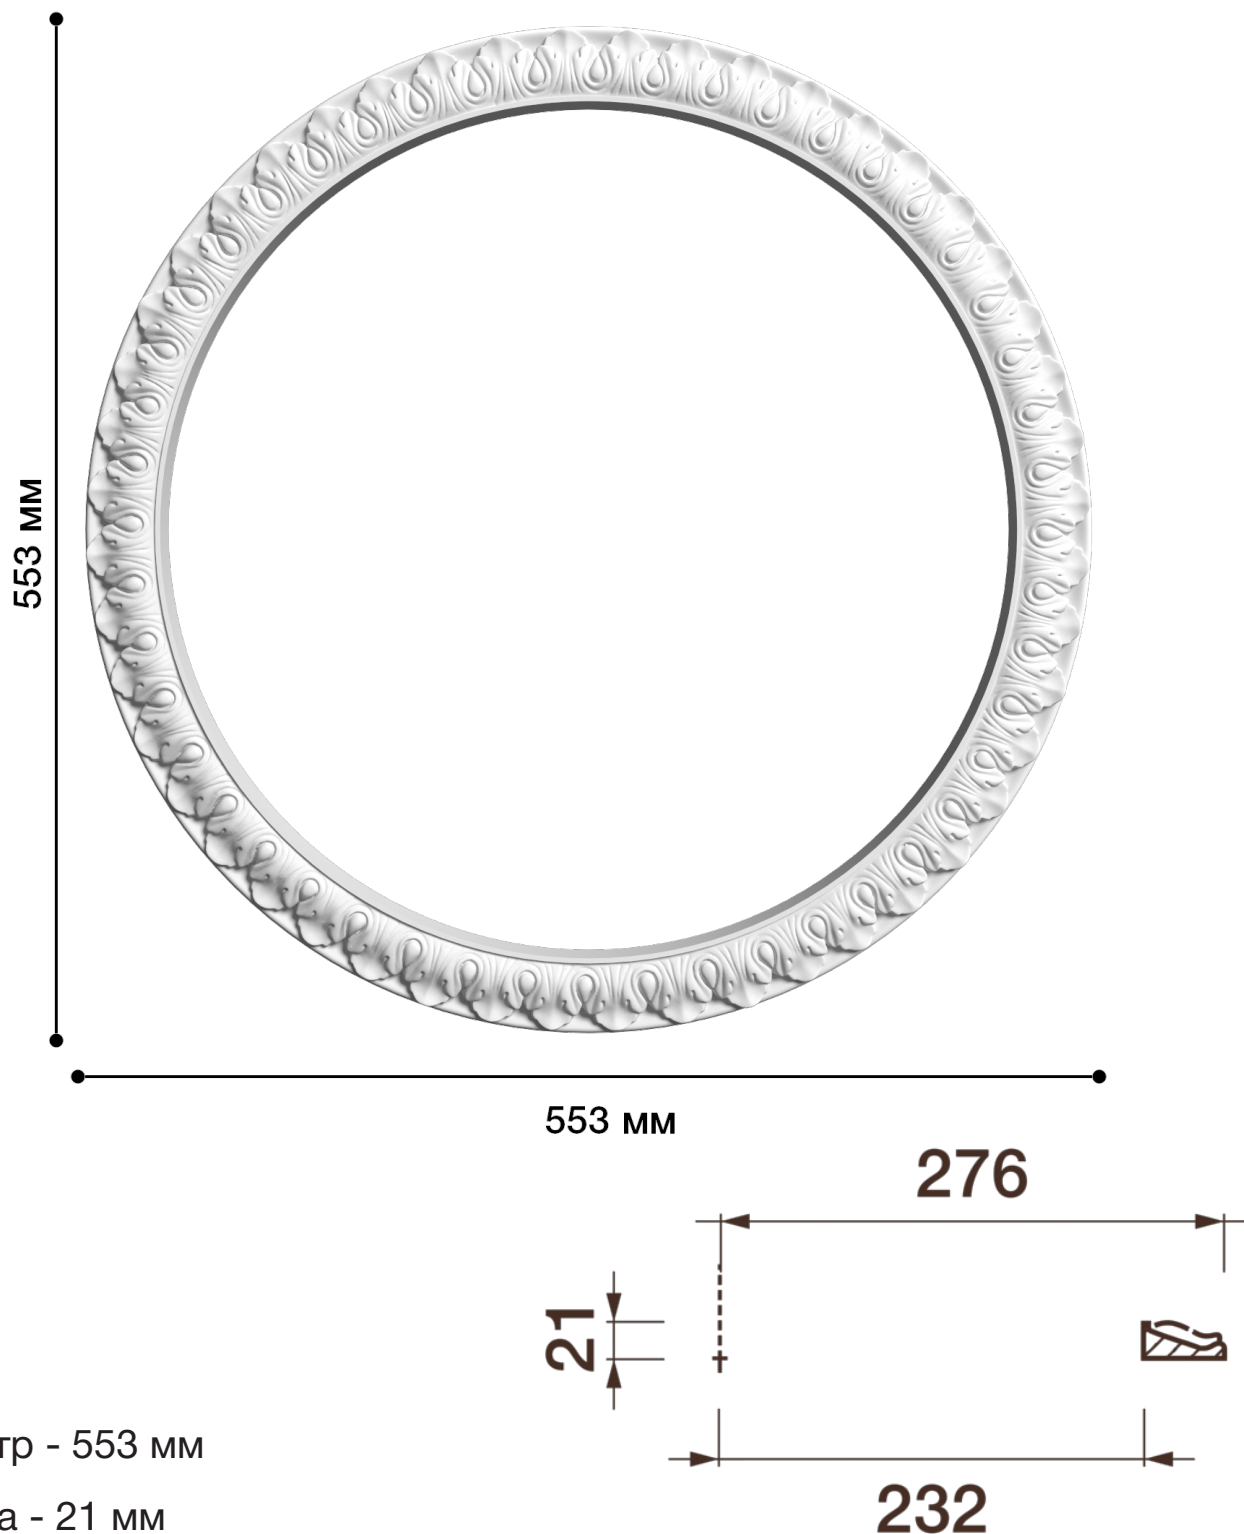

# Потолочная розетка Др-245

Розетка из гипса является центром потолочной композиции, оформляет пространство и прекрасно украшает любой интерьер.

# ДИКАРТ

ЗАВОД ГИПСОВОЙ ЛЕПНИНЫ

8 (495) 150-21-95

8 (800) 707-52-95

info@dikart.ru

Диаметр - 553 мм

Глубина - 21 мм

Отверстие - min Ø 464 мм

Материал - гипс