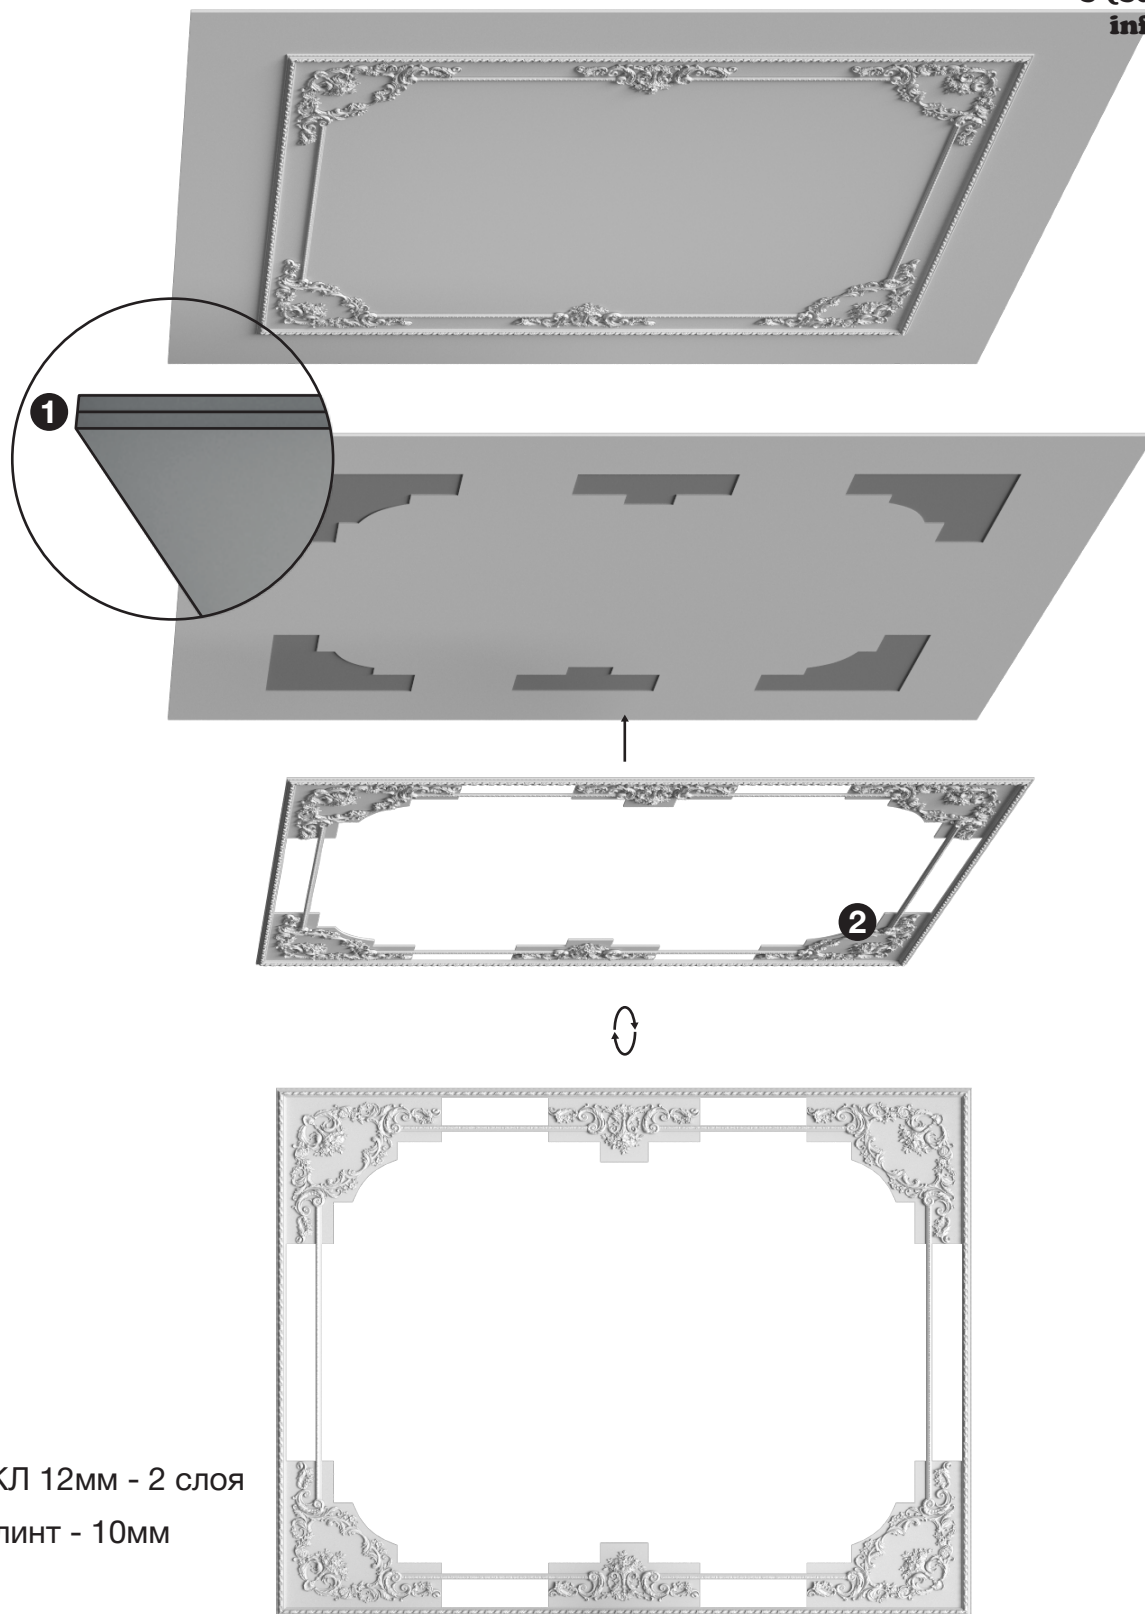

ДИКАРТ

ЗАВОД ГИПСОВОЙ ЛЕПНИНЫ

8 (495) 150-21-95

8 (800) 707-52-95

info@dikart.ru

- ❶ Дп-161 (42Нх19мм)
- ❷ Дс-239 (507х460х57мм)
- ❸ Дс-240 (350х428х41мм)
- ❹ Ду-103 (820х820х56мм)
- ❺ Дф-161 (71Нх46мм)

Высота - 4142 мм
Ширина - 5142 мм
Глубина - 57 мм
Материал - гипс

Схема монтажа врезного изделия Композиция-1В

ДИКАРТ

ЗАВОД ГИПСОВОЙ ЛЕПНИНЫ

8 (495) 150-21-95

8 (800) 707-52-95

info@dikart.ru

1 ГКЛ 12мм - 2 слоя

2 Плинт - 10мм

Примечание:

для монтажа врезного изделия необходимо 2 слоя гипсокартона (ГКЛ), врезное изделие представляет собой врезной плинт и рисунок на нём. Изделия размером более 1000 мм состоят из нескольких частей для удобства монтажа.