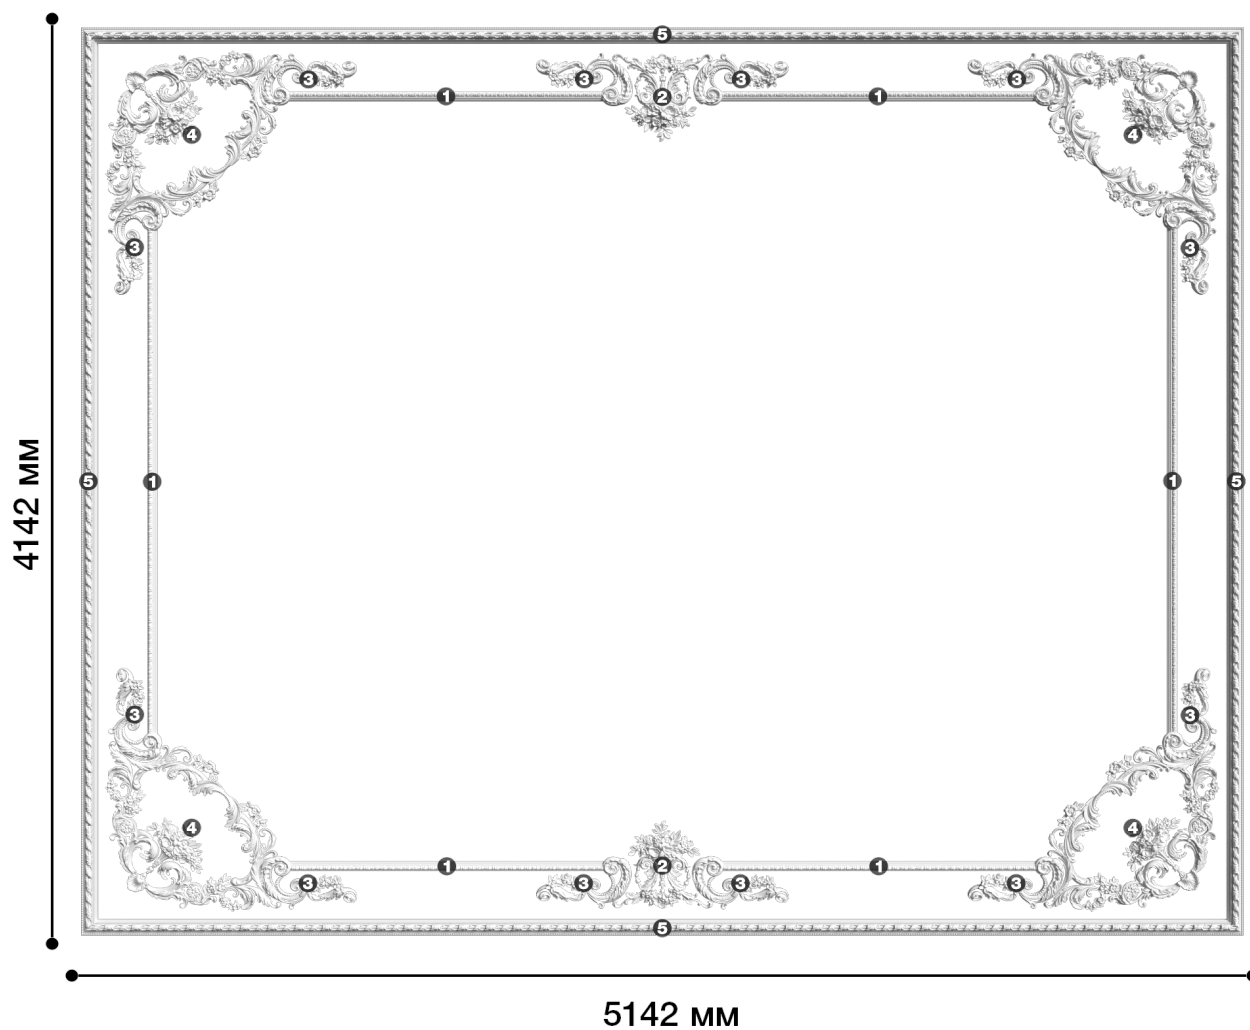

Потолочная композиция-1В

Декоративные потолочные композиции - прекрасное готовое решение для оформления потолка, которое в большинстве случаев можно адаптировать под размеры Вашего помещения. Этот вид декорирования набирает большой спрос в последнее время у дизайнеров интерьера!

ДИКАРТ

ЗАВОД ГИПСОВОЙ ЛЕПНИНЫ

8 (495) 150-21-95

8 (800) 707-52-95

info@dikart.ru

- ❶ Дп-161 (42Нх19мм)
- ❷ Дс-239 (507х460х57мм)
- ❸ Дс-240 (350х428х41мм)
- ❹ Ду-103 (820х820х56мм)
- ❺ Дф-161 (71Нх46мм)

Высота - 4142 мм
Ширина - 5142 мм
Глубина - 57 мм
Материал - гипс

Схема монтажа врезного изделия Композиция-1В

ДИКАРТ

ЗАВОД ГИПСОВОЙ ЛЕПНИНЫ

8 (495) 150-21-95

8 (800) 707-52-95

info@dikart.ru

1 ГКЛ 12мм - 2 слоя

2 Плинт - 10мм

Примечание:

для монтажа врезного изделия необходимо 2 слоя гипсокартона (ГКЛ), врезное изделие представляет собой врезной плинт и рисунок на нём. Изделия размером более 1000 мм состоят из нескольких частей для удобства монтажа.