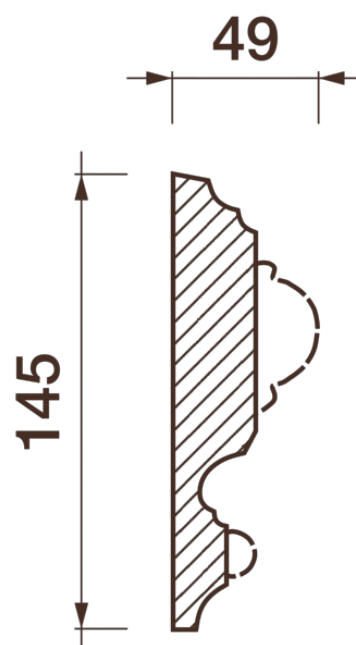

Фриз Дф-16

Гипсовый фриз - декоративный орнамент в виде горизонтальной полосы, прекрасно преобразует интерьер своим дополнением.

ДИКАРТ

ЗАВОД ГИПСОВОЙ ЛЕПНИНЫ

8 (495) 150-21-95

8 (800) 707-52-95

info@dikart.ru

Высота - 145 мм

Ширина - 49 мм

Длина - 1 м.п.

Материал - гипс