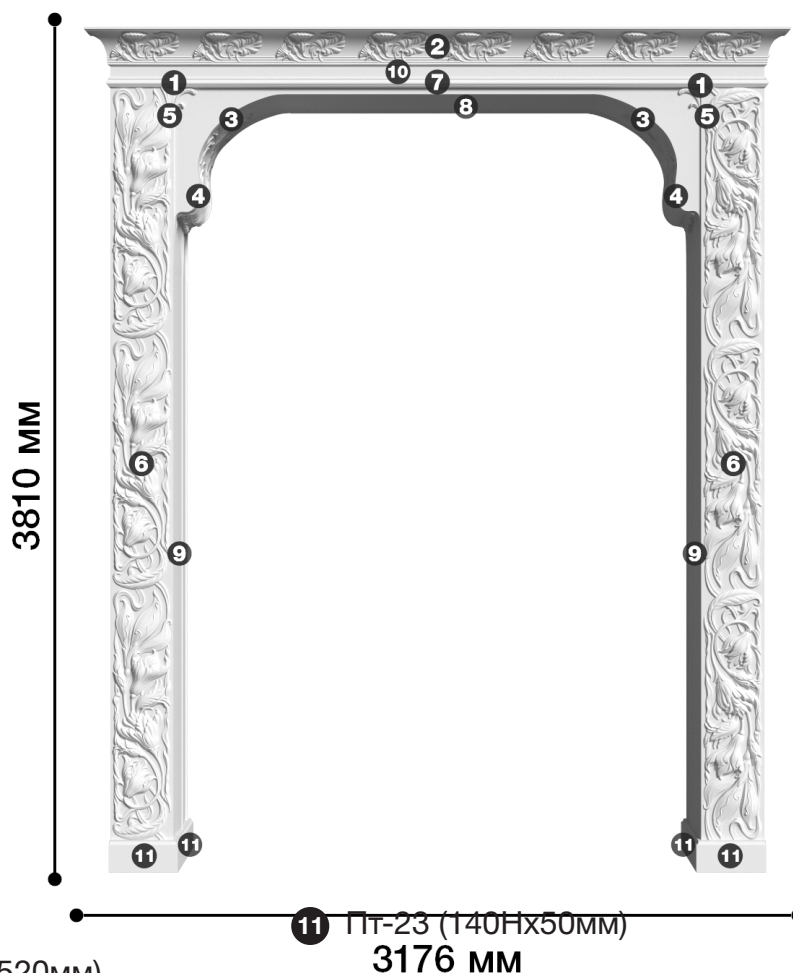

Портал-6

Декоративный портал — оформление дверного проёма, конструкция из гипсовых элементов, выполненная в оригинальном стиле.

ДИКАРТ

ЗАВОД ГИПСОВОЙ ЛЕПНИНЫ

8 (495) 150-21-95

8 (800) 707-52-95

info@dikart.ru

- ❶ Дк-66 (150Нх100мм)
- ❷ Дкн-201, часть 1 (200х450х520мм)
- ❸ Дкн-201, часть 2 (667х450х210мм)
- ❹ Дс-333 (77х32х17мм)
- ❺ Дс-36 (127х52х13мм)
- ❻ Дф-77 (287Нх46мм)
- ❼ М-12 (46Нх15мм)
- ❽ М-172 (450Нх32мм)
- ❾ М-173 (450Нх33мм)
- ❿ М-331 (250Нх12мм)

⓫ ПТ-23 (140Нх50мм)
3176 мм

Высота - 3810 мм
Ширина - 3176 мм
Глубина - 562 мм
Материал - гипс