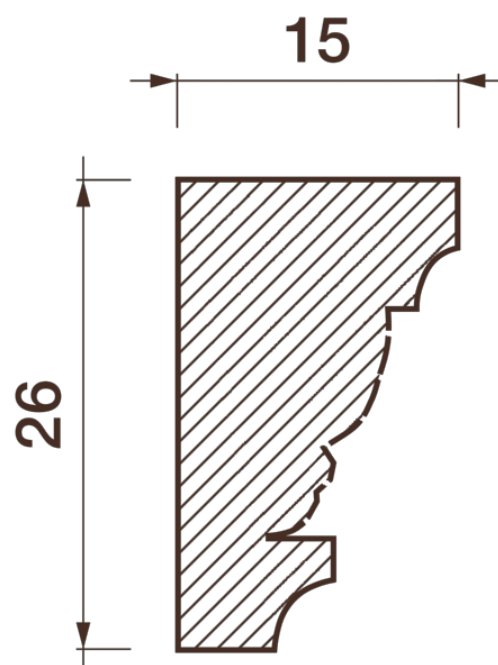

## Порезка Дп-150

Порезка — элемент оформления помещения, который оценит ценитель красоты. С помощью порезки можно провести разделение оттенков и фактур отделочных материалов. Еще можно применить как вставку в потолочный карниз.

# ДИКАРТ

ЗАВОД ГИПСОВОЙ ЛЕПНИНЫ

8 (495) 150-21-95

8 (800) 707-52-95

info@dikart.ru

Высота - 26 мм  
Ширина - 15 мм  
Длина - 1 м.п.  
Материал - гипс