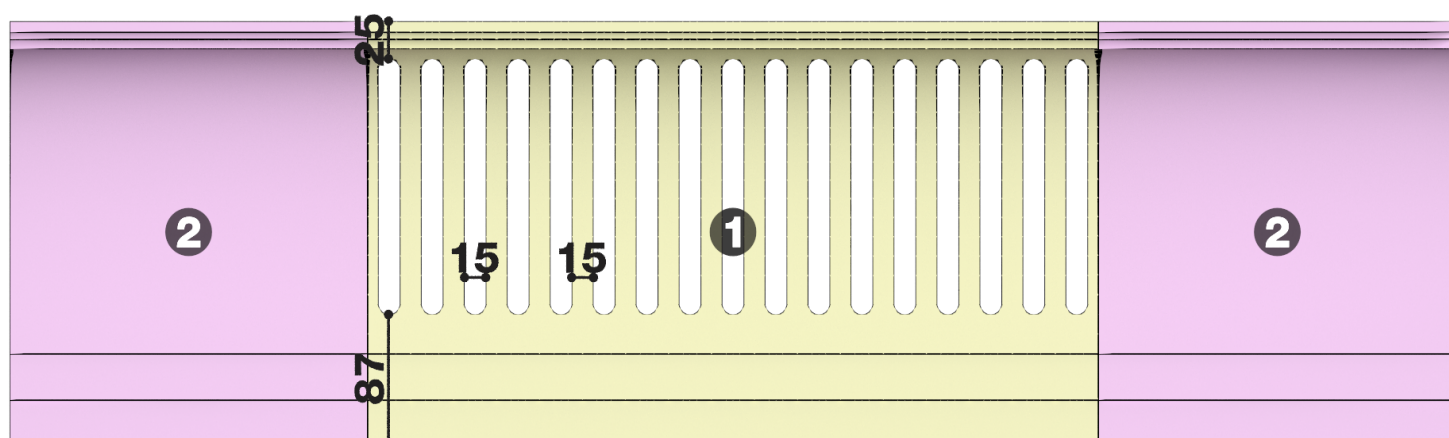

Длина - 1 м.п.

Материал - гипс

Карниз с рисунком Дк-375

ДИКАРТ

ЗАВОД ГИПСОВОЙ ЛЕПНИНЫ

8 (495) 150-21-95

8 (800) 707-52-95

info@dikart.ru