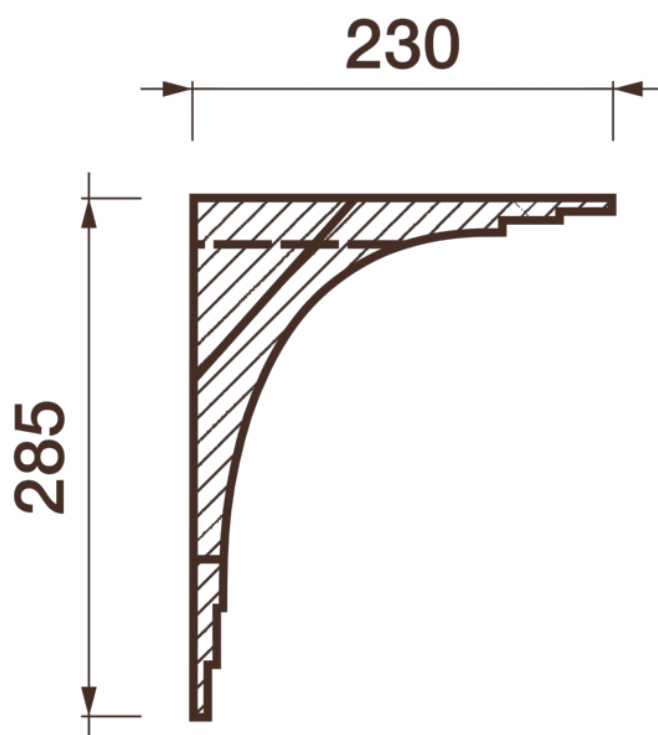

Карниз с рисунком Дк-375

Карниз с орнаментом (рисунком) — идеальные элементы для декорирования помещений в местах стыка вертикальной и горизонтальной поверхности. Придают изящество всему помещению.

ДИКАРТ

ЗАВОД ГИПСОВОЙ ЛЕПНИНЫ

8 (495) 150-21-95

8 (800) 707-52-95

info@dikart.ru

❶ Дк-374 (285Нх230мм)

❷ КТ-665 (285Нх230мм)

Высота - 285 мм

Глубина - 230 мм

Длина - 1 м.п.

Материал - гипс

Карниз с рисунком Дк-375

ДИКАРТ

ЗАВОД ГИПСОВОЙ ЛЕПНИНЫ

8 (495) 150-21-95

8 (800) 707-52-95

info@dikart.ru

❶ Дк-374 (285Нх230мм)

❷ КТ-665 (285Нх230мм)