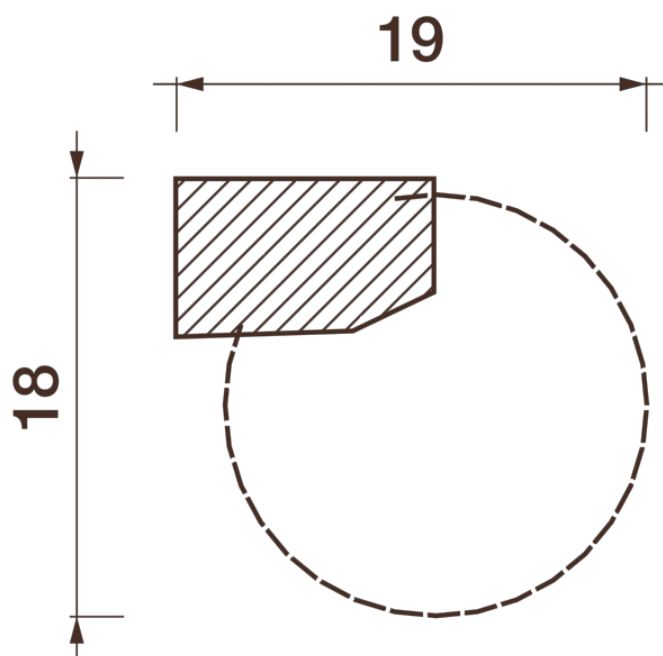

Порезка Дп-142

Порезка — элемент оформления помещения, который оценит ценитель красоты. С помощью порезки можно провести разделение оттенков и фактур отделочных материалов. Еще можно применить как вставку в потолочный карниз.

ДИКАРТ

ЗАВОД ГИПСОВОЙ ЛЕПНИНЫ

8 (495) 150-21-95

8 (800) 707-52-95

info@dikart.ru

Высота - 18 мм
Ширина - 19 мм
Длина - 1 м.п.
Материал - гипс