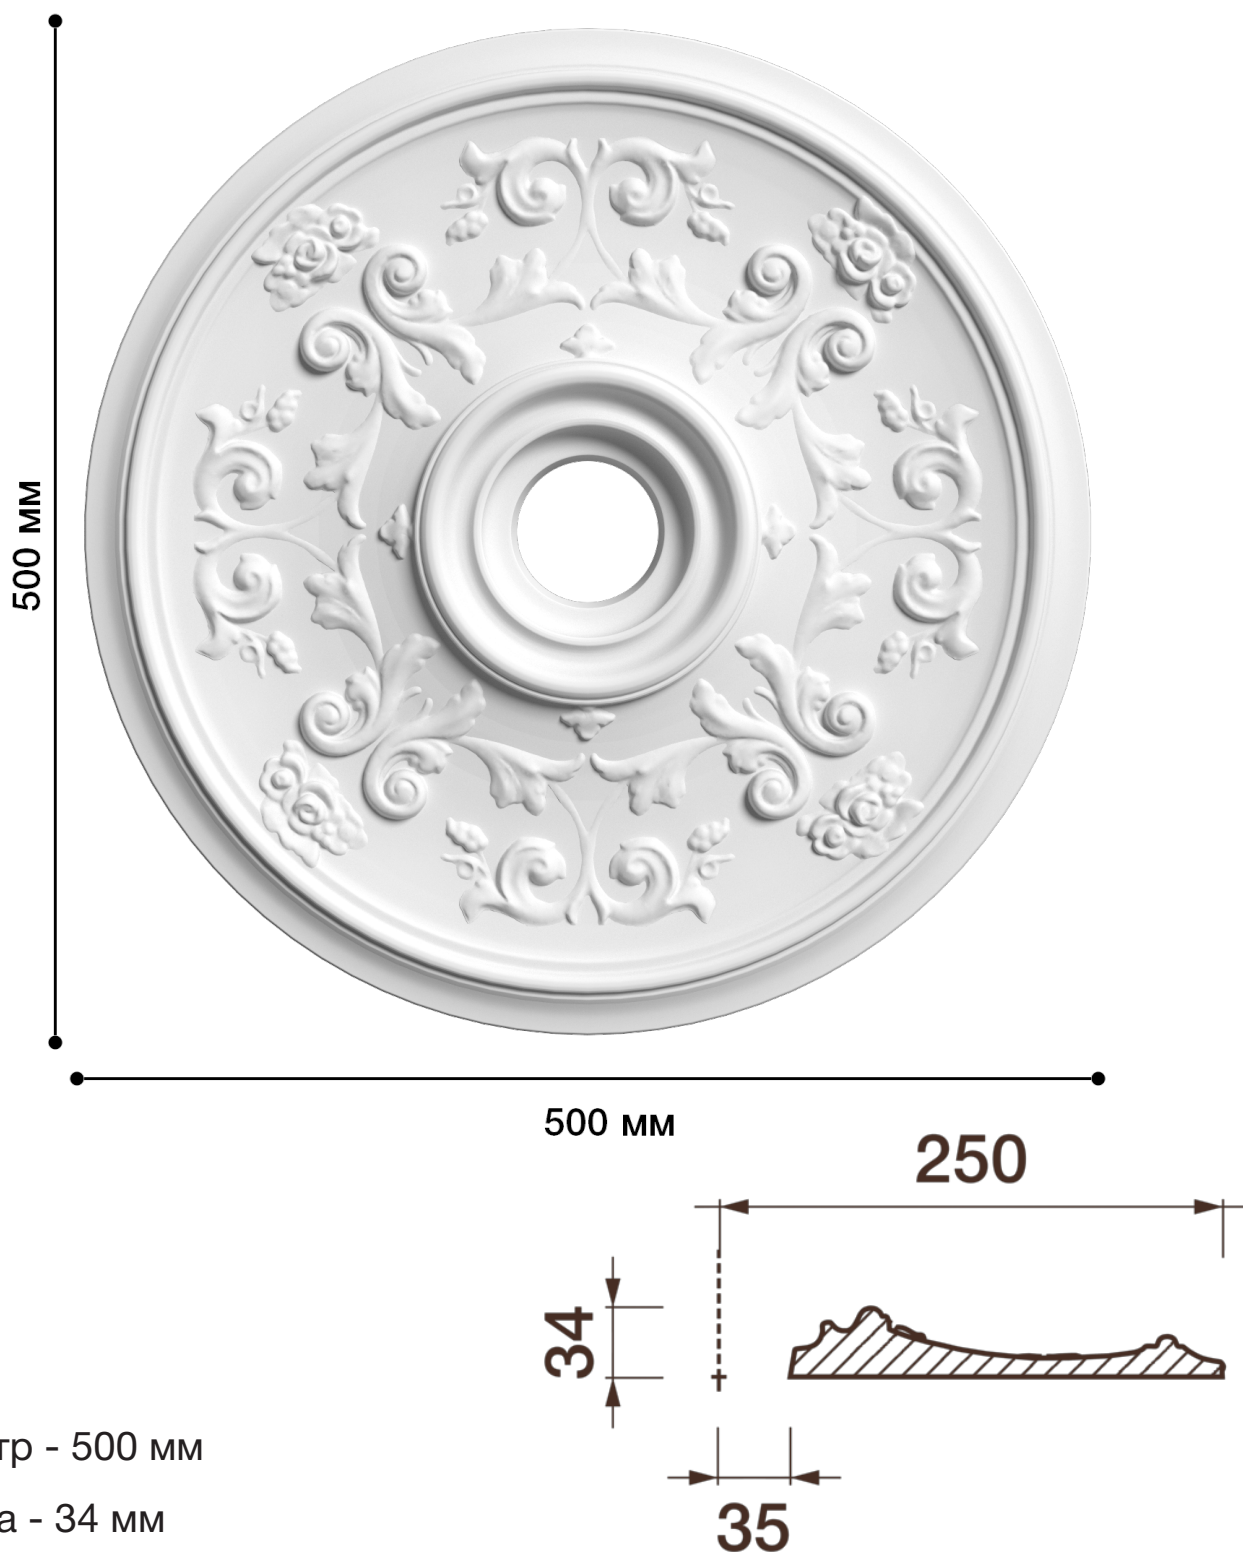

## Потолочная розетка Др-15

Розетка из гипса является центром потолочной композиции, оформляет пространство и прекрасно украшает любой интерьер.

# ДИКАРТ

ЗАВОД ГИПСОВОЙ ЛЕПНИНЫ

8 (495) 150-21-95

8 (800) 707-52-95

info@dikart.ru

Диаметр - 500 мм

Глубина - 34 мм

Отверстие - min Ø 70 мм

Материал - гипс