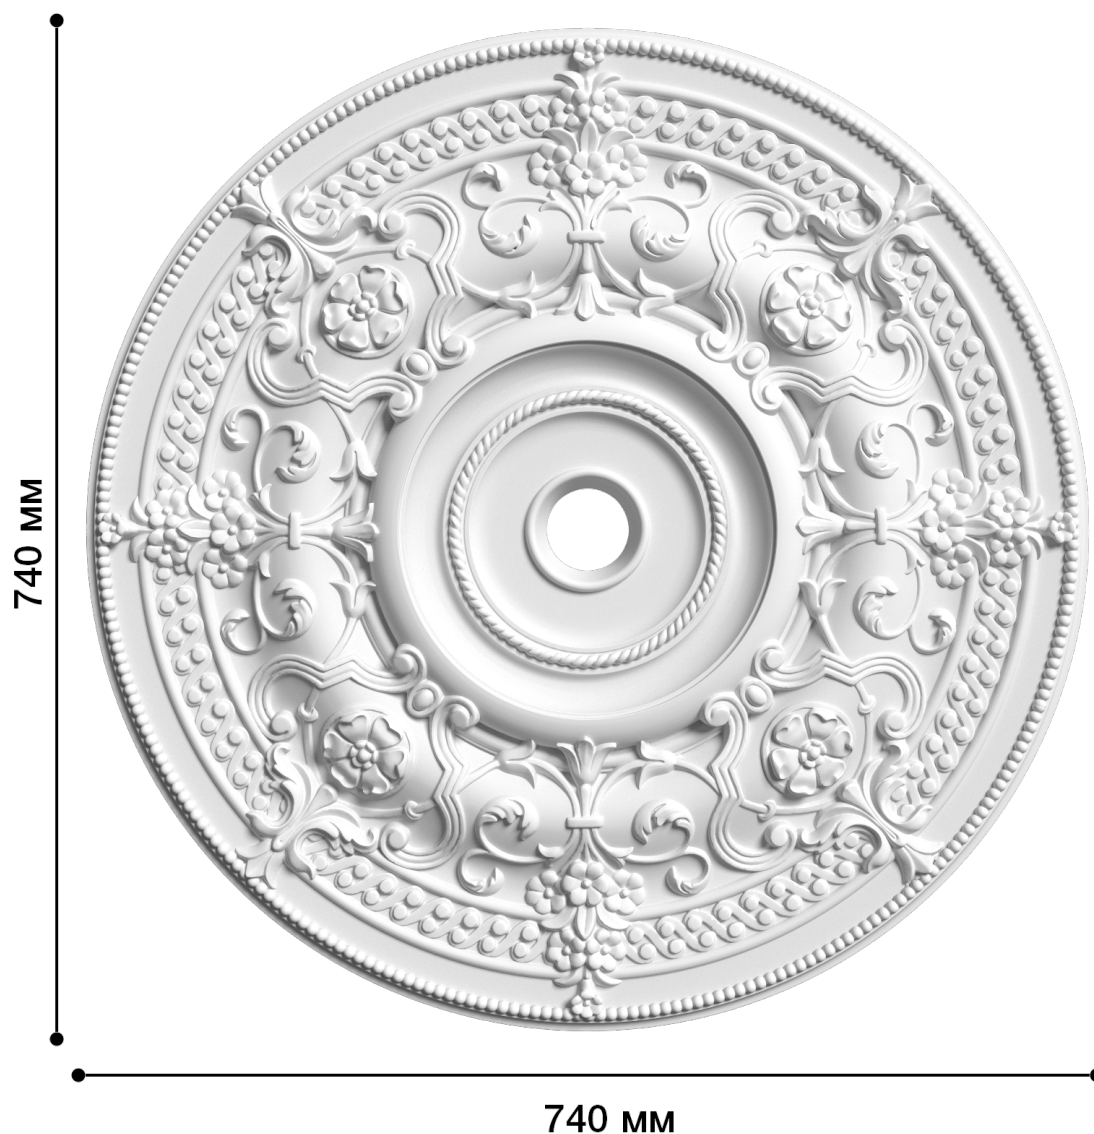

Потолочная розетка Др-234

Розетка из гипса является центром потолочной композиции, оформляет пространство и прекрасно украшает любой интерьер.

ДИКАРТ

ЗАВОД ГИПСОВОЙ ЛЕПНИНЫ

8 (495) 150-21-95

8 (800) 707-52-95

info@dikart.ru

740 мм

370

43

30

Диаметр - 740 мм

Глубина - 43 мм

Отверстие - min Ø 60 мм

Материал - гипс