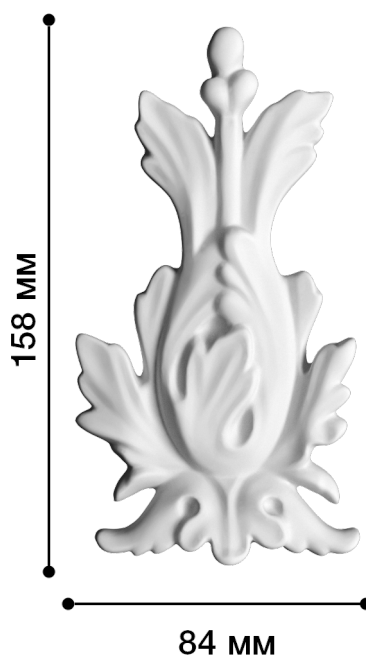

## Средник Дс-41

Средник — отличная деталь для декора со сложным лепным декором: завитками, объемными элементами.

# ДИКАРТ

ЗАВОД ГИПСОВОЙ ЛЕПНИНЫ

8 (495) 150-21-95

8 (800) 707-52-95

info@dikart.ru

Высота - 158 мм

Ширина - 84 мм

Глубина - 14 мм

Материал - гипс