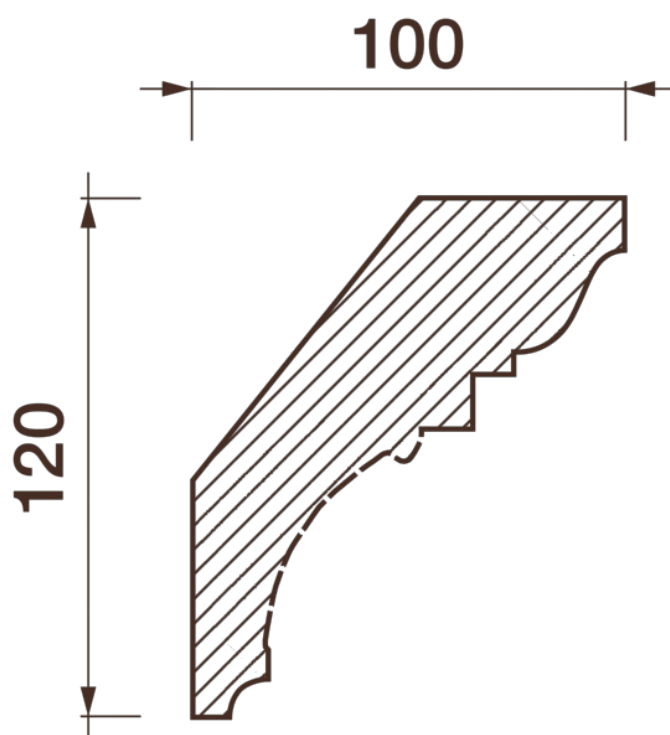

Карниз с рисунком Дк-75

Карниз с орнаментом (рисунком) — идеальные элементы для декорирования помещений в местах стыка вертикальной и горизонтальной поверхности. Придают изящество всему помещению.

ДИКАРТ

ЗАВОД ГИПСОВОЙ ЛЕПНИНЫ

8 (495) 150-21-95

8 (800) 707-52-95

info@dikart.ru

Высота - 120 мм
Глубина - 100 мм
Длина - 1 м.п.
Материал - гипс