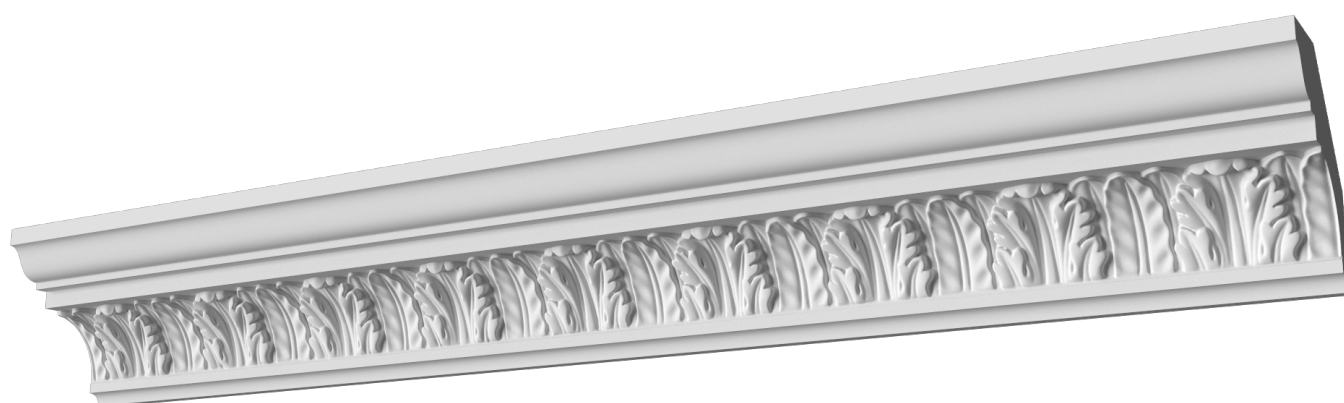

Карниз с рисунком Дк-75

Карниз с орнаментом (рисунком) — идеальные элементы для декорирования помещений в местах стыка вертикальной и горизонтальной поверхности. Придают изящество всему помещению.

ДИКАРТ

ЗАВОД ГИПСОВОЙ ЛЕПНИНЫ

8 (495) 150-21-95

8 (800) 707-52-95

info@dikart.ru

Высота - 120 мм
Глубина - 100 мм
Длина - 1 м.п.
Материал - гипс